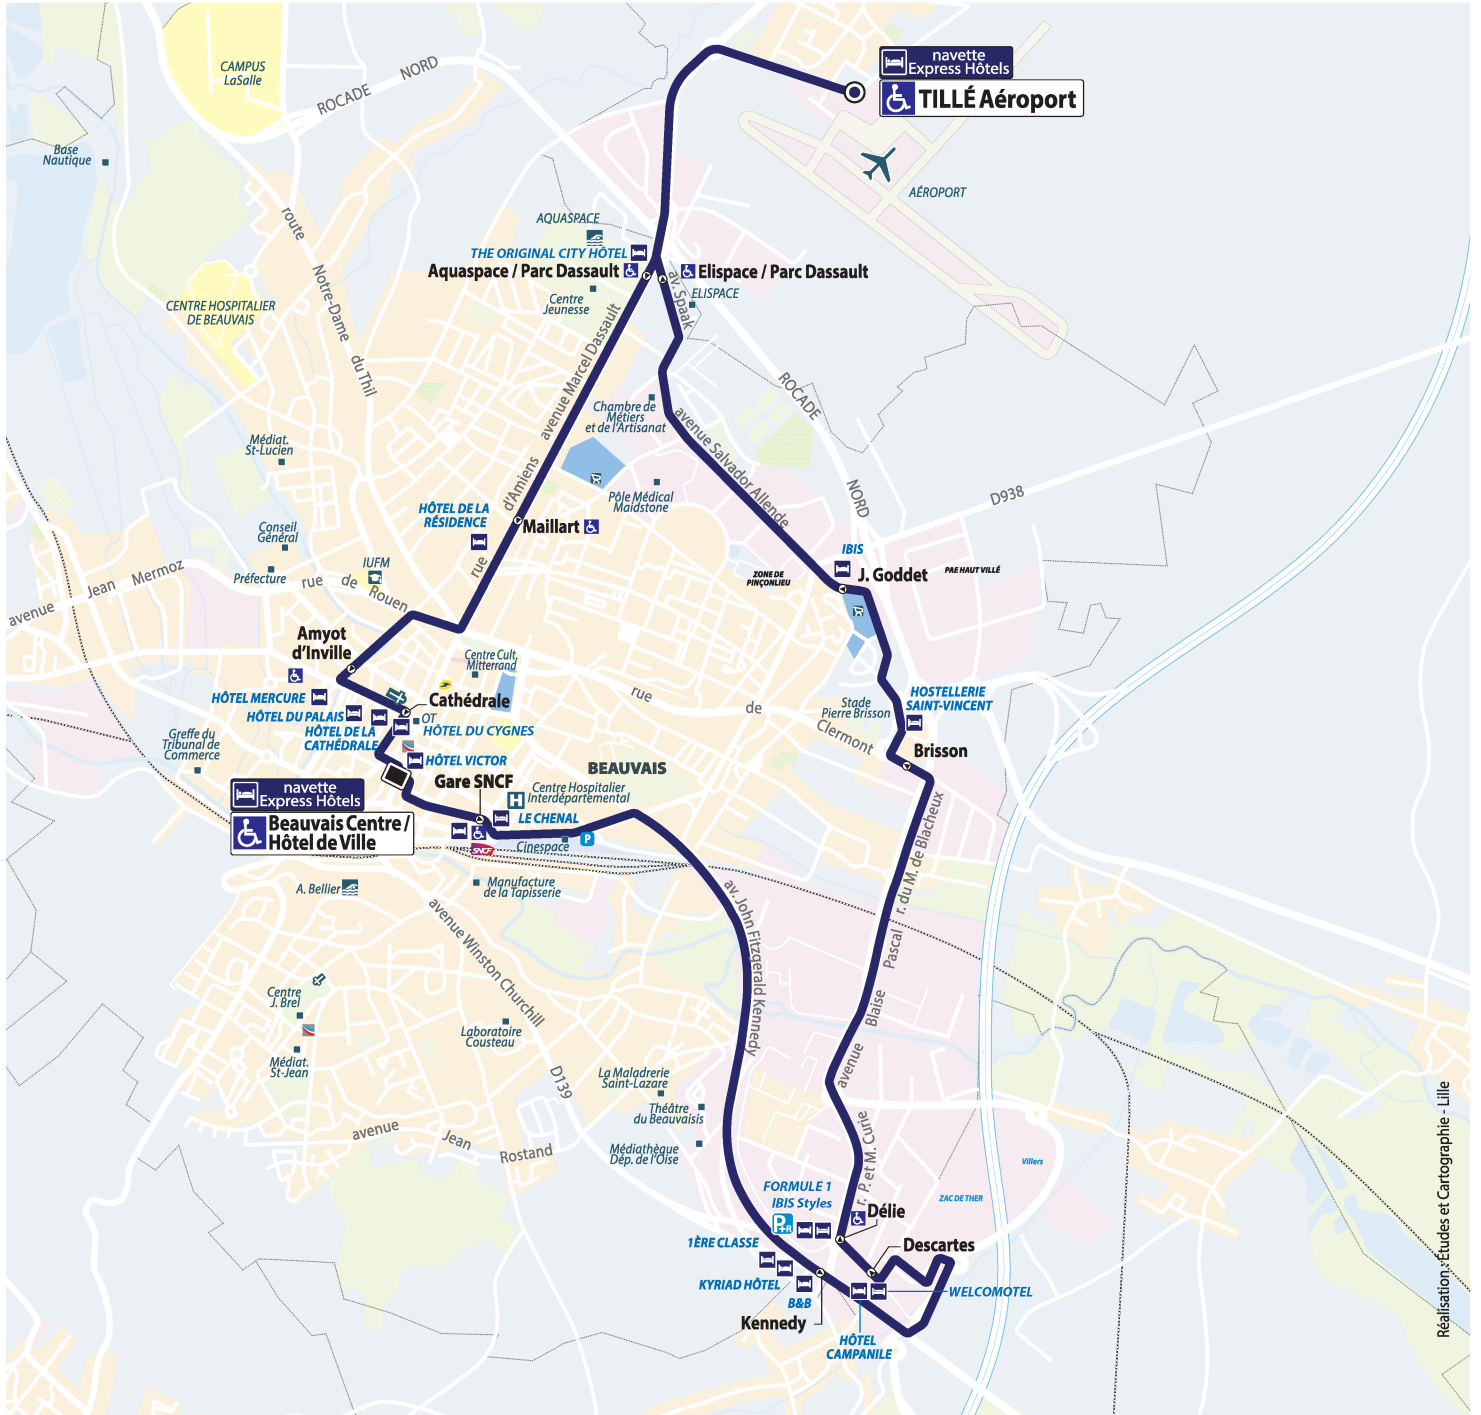

COROLIS

NAVETTE
EXPRESS
AÉROPORT &
HÔTELS

NAVETTE
EXPRESS
HÔTELS

• **BEAUVAIS CENTRE /
HÔTEL DE VILLE**

• Gare SNCF

• **TILLÉ AÉROPORT**

Tillé Aéroport → Beauvais Centre / Hôtel de Ville quai J

Tillé Aéroport → Beauvais Centre / Hôtel de Ville quai J

Horaires du lundi au dimanche et jours fériés

Présentez-vous à l'arrêt 5 minutes avant l'horaire indiqué
Please arrive at the stop 5 minutes before the time indicated

**NAVETTE
EXPRESS
HÔTELS**

♿	TILLÉ AÉROPORT	6:55	8:00	20:30	22:05	23:05
♿	Aquaspace/Parc Dassault	6:59	8:05	20:34	22:09	23:09
	Maillart	7:02	8:10	20:37	22:12	23:12
♿	Amyot d'Inville	7:06	8:15	20:41	22:16	23:16
	Cathédrale	7:08	8:17	20:43	22:18	23:18
♿	BEAUVAIS CENTRE / HÔTEL DE VILLE QUAI J	7:10	8:19	20:45	22:20	23:20

♿	BEAUVAIS CENTRE / HÔTEL DE VILLE QUAI J	4:15	6:15	7:15	8:20	19:50	20:50	22:25	23:25
♿	Gare SNCF	4:18	6:18	7:18	8:24	19:54	20:54	22:29	23:27
	Kennedy	4:25	6:25	7:25	8:31	20:00	21:00	22:35	23:33
♿	Descartes	4:29	6:29	7:29	8:35	20:03	21:03	22:38	23:36
♿	Délie	4:30	6:30	7:30	8:36	20:04	21:04	22:39	23:37
♿	Brisson	4:35	6:35	7:35	8:41	20:09	21:09	22:44	23:42
♿	J.Goddet	4:38	6:38	7:38	8:44	20:12	21:12	22:47	23:45
♿	Elispace / Parc Dassault	4:42	6:42	7:42	8:48	20:16	21:16	22:51	
♿	TILLÉ AÉROPORT	4:47	6:47	7:46	8:52	20:21	21:20	22:56	