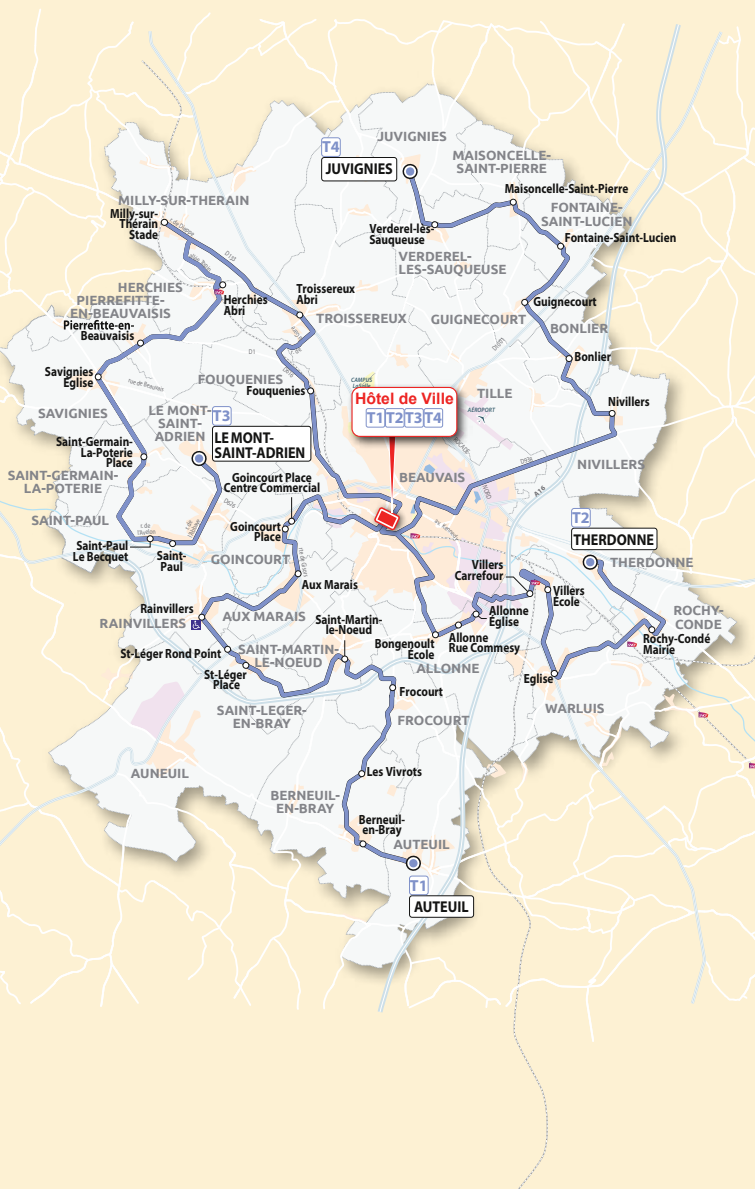

Desserte des communes

Valable uniquement les samedis hors jours fériés

ligne T3

LE MONT SAINT-ADRIEN MAIRIE	8:15	14:30
Saint-Paul Abri	8:20	14:35
Saint-Paul Le Becquet	8:22	14:37
Saint-Germain la Poterie Place	8:28	14:43
Savignies Église	8:35	14:50
Pierrefitte en Beauvaisis Mairie	8:38	14:53
Herchies Abri	8:42	14:57
Milly sur Thérain Stade	8:48	15:03
Troissereux Abri	8:55	15:10
Fouquenes Salle des fêtes	9:00	15:15
BEAUVAIS HÔTEL DE VILLE	9:10	15:25

ligne T4

JUVIGNIES PLACE	9:35	13:30
Verderel-lès-Sauqueuse Scierie	9:41	13:36
Maisoncelle Saint-Pierre Mairie	9:44	13:39
Fontaine Saint-Lucien Abri	9:48	13:43
Guignecourt Église	9:52	13:47
Bonlier Abri	9:58	13:53
Nivillers Mairie	10:02	13:57
BEAUVAIS HÔTEL DE VILLE	10:20	14:15

DESSERTE DES COMMUNES

- LIGNE T1
- LIGNE T2
- LIGNE T3
- LIGNE T4

www.corolis.fr

Suivez-nous : [corolisbeauvais](https://www.facebook.com/corolisbeauvais)

Infos trafic :
oisemobilite.fr
→ mon espace !

Desserte des communes

Valable uniquement les samedis hors jours fériés

ligne T1

AUTEUIL ÉCOLE	8:15	14:30
Berneuil en Bray Route de Noailles	8:17	14:32
Les Vivrots	8:23	14:38
Frocourt École	8:29	14:44
Saint-Martin le Nœud École	8:33	14:48
Saint-Léger en Bray Place	8:43	14:58
Saint-Léger en Bray Rond-Point	8:45	15:00
Rainvillers École	8:49	15:04
Aux Marais Place	8:53	15:08
Goincourt Place	9:00	15:15
Goincourt Centre commercial	9:03	15:18
BEAUVAIS HÔTEL DE VILLE	9:15	15:30
BEAUVAIS HÔTEL DE VILLE	11:15	17:30
Goincourt Centre commercial	11:27	17:42
Goincourt Place	11:30	17:45
Aux Marais Place	11:37	17:52
Rainvillers École	11:41	17:56
Saint-Léger en Bray Rond-Point	11:45	18:00
Saint-Léger en Bray Place	11:47	18:02
Saint-Martin le Nœud École	11:57	18:12
Frocourt École	12:01	18:16
Les Vivrots	12:07	18:22
Berneuil en Bray Route de Noailles	12:13	18:28
AUTEUIL École	12:15	18:30