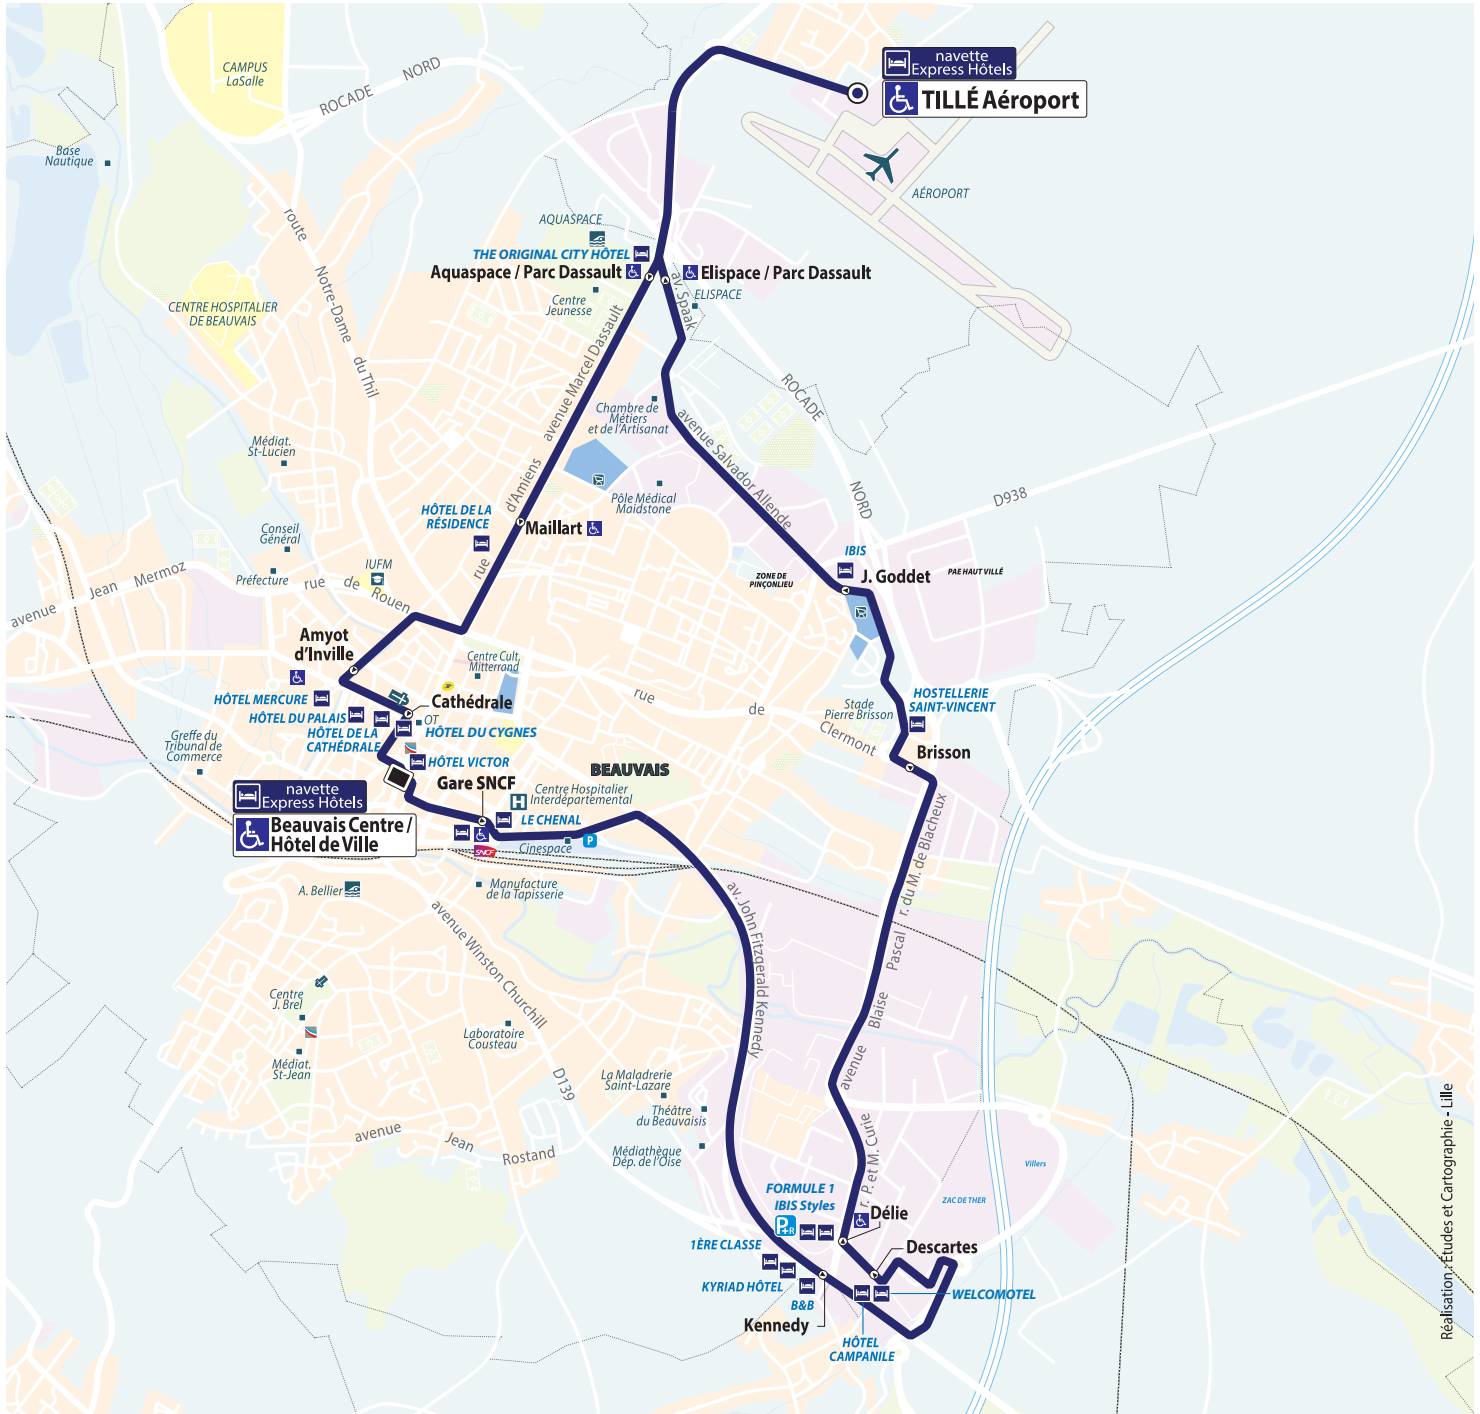

## NAVETTE EXPRESS HÔTELS

Horaires valables à partir du  
**1<sup>er</sup> septembre 2022**

- **BEAUVAIS  
CENTRE /  
HÔTEL DE VILLE**

- Gare SNCF

- **TILLÉ  
AÉROPORT**

## Tillé Aéroport → Beauvais Centre / Hôtel de Ville → Tillé Aéroport

**NAVETTE EXPRESS HÔTELS**

Please arrive at the stop 5 minutes before the time indicated

**NAVETTE  
EXPRESS  
HÔTELS**

 <b>TILLÉ AÉROPORT</b>	<b>5:35</b>	<b>6:55</b>	<b>8:00</b>		<b>20:30</b>	<b>22:05</b>	<b>23:05</b>	
 Aquaspace/Parc Dassault	5:40	7:00	8:05		20:35	22:10	23:10	
Maillart	5:44	7:04	8:09		20:39	22:14	23:14	
 Amyot d'Inville	5:47	7:07	8:14		20:42	22:17	23:17	
Cathédrale	5:48	7:08	8:15		20:43	22:18	23:18	
 <b>BEAUVAIS CENTRE HÔTEL DE VILLE quai J</b>	<b>5:50</b>	<b>7:10</b>	<b>8:17</b>		<b>20:45</b>	<b>22:20</b>	<b>23:20</b>	
 <b>BEAUVAIS CENTRE HÔTEL DE VILLE quai J</b>	<b>04:30</b>	<b>6:15</b>	<b>7:15</b>	<b>8:25</b>	<b>19:50</b>	<b>20:50</b>	<b>22:25</b>	<b>23:20</b>
 Gare SNCF	04:35	6:20	7:20	8:32	19:56	20:55	22:30	23:25
Kennedy	04:40	6:25	7:26	8:39	20:03	21:00	22:36	23:30
 Descartes	04:44	6:29	7:30	8:44	20:07	21:04	22:40	23:33
 Délie	04:47	6:32	7:33	8:47	20:10	21:07	22:43	23:36
Brisson	04:55	6:41	7:44	8:58	20:18	21:17	22:51	23:46
 J. Goddet	04:57	6:43	7:46	9:00	20:20	21:19	22:53	<b>23:48</b>
 Elispace/Parc Dassault	5:00	6:47	7:49	9:05	20:23	21:23	22:57	
 <b>TILLÉ AÉROPORT</b>	<b>5:05</b>	<b>6:52</b>	<b>7:54</b>	<b>9:10</b>	<b>20:28</b>	<b>21:28</b>	<b>23:02</b>	