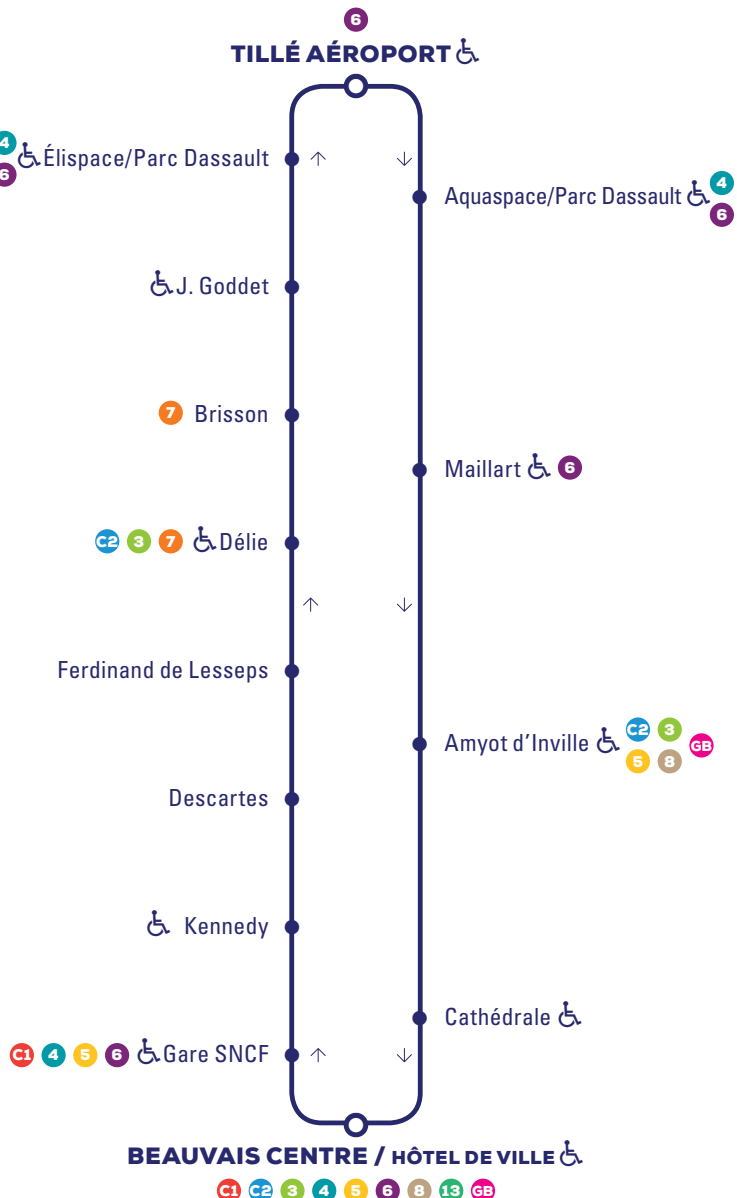

COROLIS

REDÉCOUVREZ LA VILLE !

NAVETTE EXPRESS HÔTELS

valable dès le 26 août 19

• TILLÉ AÉROPORT

- Parc Marcel Dassault
- Gare SNCF

• BEAUVAIS CENTRE / HÔTEL DE VILLE

www.corolis.fr
Suivez-nous : corolisbeauvais

Présentez-vous à l'arrêt 5 min avant l'horaire indiqué.

Faites-signer au conducteur.

Montez par la porte avant.

Pensez à valider votre titre de transport.

Pour un achat de titre à bord, merci de faire l'appoint !

TILLÉ AÉROPORT	6:50	7:50		20:30	22:10
Aquaspace/Parc Dassault	6:55	7:55		20:35	22:15
Maillart	6:59	7:59		20:39	22:19
Amyot d'Inville	7:02	8:02		20:42	22:22
Cathédrale	7:03	8:03		20:43	22:23
BEAUVAIS CENTRE / HÔTEL DE VILLE	7:05	8:05		20:45	22:25

BEAUVAIS CENTRE / HÔTEL DE VILLE	6:15	7:15	8:15	19:55	20:50	22:30
Gare SNCF	6:20	7:20	8:20	20:00	20:55	22:35
Kennedy	6:25	7:25	8:25	20:05	21:00	22:40
Descartes	6:28	7:28	8:29	20:08	21:03	22:43
Ferdinand de Lesseps	6:29	7:29	8:30	20:09	21:04	22:44
Délie	6:31	7:31	8:32	20:11	21:06	22:46
Brisson	6:35	7:35	8:38	20:15	21:10	22:50
J. Goddet	6:37	7:37	8:41	20:17	21:12	22:52
Élispace/Parc Dassault	6:41	7:41	8:45	20:21	21:16	22:56
TILLÉ AÉROPORT	6:46	7:46	8:50	20:26	21:21	23:01