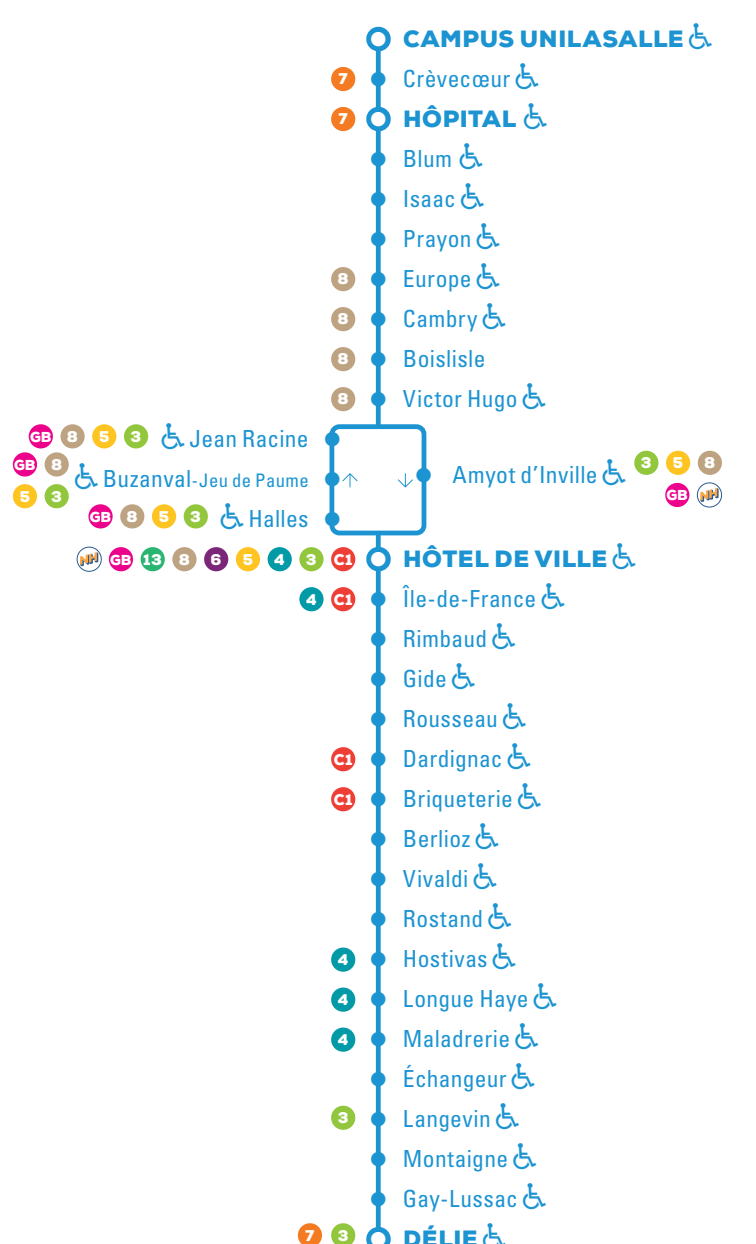

C2 Délie → Hôtel de Ville → Hôpital - Campus UniLaSalle

Horaires du lundi au samedi valables à partir du 3 janvier 2022

DÉLIE	5:38	6:10	6:25	6:40	6:55	7:15		7:30	7:45	8:00	8:15	8:30	8:45	9:00	9:15	9:30	9:45	10:00	10:15	10:30	10:45	11:00	11:15	11:30	12:00	12:15	12:30	12:45	13:00	13:15	13:30	13:45	14:00	14:15	14:30	14:45	15:00	15:15	15:30	15:45	16:00	16:15	16:30	16:45	17:00	17:15	17:33	17:45	18:02	18:15	18:30	18:45	19:00	19:15	19:30	20:00	20:25	21:15	
Gay-Lussac	5:39	6:11	6:26	6:41	6:56	7:16		7:31	7:46	8:01	8:16	8:31	8:46	9:01	9:16	9:31	9:46	10:01	10:16	10:31	10:46	11:01	11:16	11:31	12:01	12:16	12:31	12:46	13:01	13:16	13:31	13:46	14:01	14:16	14:31	14:46	15:01	15:16	15:31	15:46	16:01	16:16	16:31	16:46	17:01	17:16	17:34	17:46	18:03	18:16	18:31	18:46	19:01	19:16	19:31	20:01	20:26	21:16	
Montaigne	5:40	6:12	6:27	6:42	6:57	7:17		7:32	7:47	8:02	8:17	8:32	8:47	9:02	9:17	9:32	9:47	10:02	10:17	10:32	10:47	11:02	11:17	11:32	12:02	12:17	12:32	12:47	13:02	13:17	13:32	13:47	14:02	14:17	14:32	14:47	15:02	15:17	15:32	15:47	16:02	16:17	16:32	16:47	17:02	17:17	17:35	17:47	18:04	18:17	18:32	18:47	19:02	19:17	19:32	20:02	20:27	21:17	
Langevin	5:41	6:13	6:28	6:43	6:58	7:18		7:33	7:48	8:03	8:18	8:33	8:48	9:03	9:18	9:33	9:48	10:03	10:18	10:33	10:48	11:03	11:18	11:33	12:03	12:18	12:33	12:48	13:03	13:18	13:33	13:48	14:03	14:18	14:33	14:48	15:03	15:18	15:33	15:48	16:03	16:18	16:33	16:48	17:03	17:18	17:36	17:48	18:05	18:18	18:33	18:48	19:03	19:18	19:33	20:03	20:28	21:18	
Échangeur	5:42	6:14	6:29	6:44	6:59	7:19		7:34	7:49	8:04	8:19	8:34	8:49	9:04	9:19	9:34	9:49	10:04	10:19	10:34	10:49	11:04	11:19	11:34	12:04	12:19	12:34	12:49	13:04	13:19	13:34	13:49	14:04	14:19	14:34	14:49	15:04	15:19	15:34	15:49	16:04	16:19	16:34	16:49	17:04	17:19	17:37	17:49	18:06	18:19	18:34	18:49	19:04	19:19	19:34	20:04	20:29	21:19	
Maladerie	5:44	6:16	6:31	6:46	7:01	7:21		7:36	7:51	8:06	8:21	8:36	8:51	9:06	9:21	9:36	9:51	10:06	10:21	10:36	10:51	11:06	11:21	11:36	12:06	12:21	12:36	12:51	13:06	13:21	13:36	13:51	14:06	14:21	14:36	14:51	15:06	15:21	15:36	15:51	16:06	16:21	16:36	16:51	17:06	17:21	17:39	17:51	18:08	18:21	18:36	18:51	19:06	19:21	19:36	20:06	20:31	21:21	
Longue Haye	5:45	6:17	6:32	6:47	7:02	7:22		7:37	7:52	8:07	8:22	8:37	8:52	9:07	9:22	9:37	9:52	10:07	10:22	10:37	10:52	11:07	11:22	11:37	12:07	12:22	12:37	12:52	13:07	13:22	13:37	13:52	14:07	14:22	14:37	14:52	15:07	15:22	15:37	15:52	16:07	16:22	16:37	16:52	17:07	17:22	17:40	17:52	18:09	18:22	18:37	18:52	19:07	19:22	19:37	20:07	20:32	21:22	
Hostivas	5:46	6:18	6:33	6:48	7:03	7:23		7:38	7:53	8:08	8:23	8:38	8:53	9:08	9:23	9:38	9:53	10:08	10:23	10:38	10:53	11:08	11:23	11:38	12:08	12:23	12:38	12:53	13:08	13:23	13:38	13:53	14:08	14:23	14:38	14:53	15:08	15:23	15:38	15:53	16:08	16:23	16:38	16:53	17:08	17:23	17:41	17:53	18:10	18:23	18:38	18:53	19:08	19:23	19:38	20:08	20:33	21:23	
Rostand	5:47	6:19	6:34	6:49	7:05	7:25		7:40	7:55	8:10	8:25	8:40	8:55	9:10	9:25	9:39	9:54	10:09	10:24	10:39	10:54	11:09	11:24	11:39	12:09	12:24	12:39	12:54	13:09	13:24	13:39	13:54	14:09	14:24	14:39	14:54	15:09	15:24	15:39	15:54	16:09	16:24	16:40	16:54	17:10	17:25	17:43	17:55	18:12	18:25	18:40	18:55	19:10	19:24	19:39	20:09	20:34	21:24	
Vivaldi	5:48	6:20	6:35	6:50	7:06	7:26		7:41	7:56	8:11	8:26	8:41	8:56	9:11	9:26	9:40	9:55	10:10	10:25	10:40	10:55	11:10	11:25	11:40	12:10	12:25	12:40	12:55	13:10	13:25	13:40	13:55	14:10	14:25	14:40	14:55	15:10	15:25	15:40	15:55	16:10	16:25	16:41	16:55	17:11	17:26	17:44	17:56	18:13	18:26	18:41	18:56	19:11	19:25	19:40	20:10	20:35	21:25	
Berlioz	5:49	6:21	6:36	6:51	7:07	7:27		7:42	7:57	8:12	8:27	8:42	8:57	9:11	9:27	9:41	9:56	10:11	10:26	10:41	10:56	11:11	11:26	11:41	12:11	12:26	12:41	12:56	13:11	13:26	13:41	13:56	14:11	14:26	14:41	14:56	15:11	15:26	15:41	15:56	16:11	16:26	16:42	16:56	17:13	17:28	17:45	17:58	18:14	18:27	18:42	18:56	19:11	19:25	19:40	20:10	20:35	21:25	
Briqueterie	5:50	6:22	6:37	6:52	7:07	7:28		7:43	7:58	8:13	8:28	8:43	8:58	9:12	9:28	9:42	9:57	10:12	10:27	10:42	10:57	11:12	11:27	11:42	12:12	12:27	12:42	12:57	13:12	13:27	13:42	13:57	14:12	14:27	14:42	14:57	15:12	15:27	15:42	15:57	16:12	16:27	16:43	16:57	17:15	17:30	17:47	18:00	18:15	18:28	18:43	18:56	19:12	19:25	19:40	20:10	20:35	21:25	
Dardignac	5:52	6:24	6:39	6:54	7:08	7:29		7:44	7:59	8:14	8:29	8:44	8:59	9:13	9:30	9:44	9:59	10:14	10:29	10:44	10:59	11:14	11:29	11:44	12:14	12:29	12:44	12:59	13:14	13:29	13:44	13:59	14:14	14:29	14:44	14:59	15:14	15:29	15:44	15:59	16:14	16:29	16:45	16:59	17:17	17:32	17:49	18:02	18:16	18:29	18:44	18:57	19:13	19:26	19:41	20:11	20:36	21:26	
Rousseau	5:53	6:25	6:40	6:55	7:09	7:30		7:45	8:00	8:15	8:30	8:45	9:00	9:14	9:31	9:45	10:00	10:15	10:30	10:45	11:00	11:15	11:30	11:45	12:15	12:30	12:45	13:00	13:15	13:30	13:45	14:00	14:15	14:30	14:45	15:00	15:15	15:30	15:45	16:00	16:15	16:30	16:46	17:00	17:18	17:33	17:50	18:03	18:17	18:30	18:45	18:58	19:14	19:27	19:42	20:12	20:37	21:27	
Gide	5:54	6:26	6:41	6:56	7:09	7:30		7:45	8:00	8:15	8:30	8:45	9:00	9:14	9:32	9:46	10:01	10:16	10:31	10:46	11:01	11:16	11:31	11:46	12:16	12:31	12:46	13:01	13:16	13:31	13:46	14:01	14:16	14:31	14:46	15:01	15:16	15:31	15:46	16:01	16:16	16:31	16:47	17:01	17:19	17:34	17:51	18:04	18:17	18:30	18:45	18:58	19:14	19:27	19:42	20:12	20:37	21:27	
Rimbaud	5:55	6:27	6:42	6:57	7:10	7:31		7:46	8:01	8:16	8:31	8:46	9:01	9:15	9:33	9:47	10:02	10:17	10:32	10:47	11:02	11:17	11:32	11:47	12:17	12:32	12:47	13:02	13:17	13:32	13:47	14:02	14:17	14:32	14:47	15:02	15:17	15:32	15:47	16:02	16:17	16:32	16:48	17:02	17:20	17:35	17:52	18:05	18:18	18:31	18:46	18:59	19:15	19:28	19:43	20:13	20:38	21:28	
Île-de-France	5:57	6:29	6:44	6:59	7:12	7:33		7:48	8:03	8:18	8:33	8:48	9:03	9:17	9:35	9:49	10:04	10:19	10:34	10:49	11:04	11:19	11:34	11:49	12:19	12:34	12:49	13:04	13:19	13:34	13:49	14:04	14:19	14:34	14:49	15:04	15:19	15:34	15:49	16:04	16:19	16:34	16:50	17:04	17:22	17:37	17:54	18:07	18:20	18:33	18:48	19:01	19:17	19:30	19:45	20:15	20:40	21:30	
HÔTEL DE VILLE	5:25	6:04	6:36	6:50	7:05	7:18	7:39	7:27	7:54	8:09	8:24	8:39	8:54	9:10	9:24	9:42	9:56	10:11	10:26	10:41	10:56	11:11	11:28	11:41	11:56	12:26	12:41	12:56	13:11	13:26	13:41	13:56	14:11	14:26	14:41	14:56	15:11	15:26	15:41	15:56	16:11	16:26	16:41	17:00	17:10	17:28	17:43	18:00	18:13	18:26	18:39	18:54	19:08	19:24	19:37	19:52	20:22	20:47	21:37
Halles	5:29	6:06	6:38	6:52	7:07	7:20	7:41	7:29	7:56	8:11	8:26	8:41	8:56	9:12	9:26	9:44	9:58	10:13	10:28	10:43	10:58	11:13	11:29	11:43	11:58	12:28	12:43	12:58	13:13	13:28	13:43	13:58	14:13	14:28	14:43	14:58	15:13	15:28	15:43	15:58	16:13	16:28	16:43	17:02	17:12	17:30	17:45	18:02	18:15	18:28	18:41	18:56	19:10	19:26	19:39	19:54	20:24	20:49	21:39
Buzanval - Jeu de Paume	5:30	6:07	6:39	6:53	7:08	7:21	7:43	7:30	7:58	8:13	8:28	8:43	8:58	9:14	9:28	9:45	9:59	10:14	10:29	10:44	10:59	11:14	11:31	11:44	11:59	12:29	12:44	12:59	13:14	13:29	13:44	13:59	14:14	14:29	14:44	14:59	15:14	15:29	15:44	15:59	16:14	16:29	16:45	17:04	17:14	17:32	17:47	18:04	18:17	18:29	18:42	18:57	19:11	19:27	19:40	19:55	20:25	20:50	21:40
Jean Racine	5:32	6:09	6:41	6:55	7:10	7:23	7:45	7:32	8:00	8:15	8:30	8:45	9:00	9:16	9:30	9:47	10:01	10:16	10:31	10:46	11:01	11:16	11:32	11:46	12:01	12:31	12:46	13:01	13:16	13:31	13:46	14:01	14:16	14:31	14:46	15:01	15:16	15:31	15:46	16:01	16:16	16:31	16:47	17:06	17:16	17:34	17:49	18:06	18:19	18:31	18:44	18:59	19:13	19:29	19:42	19:57	20:27	20:52	21:42
Victor Hugo	5:33	6:10	6:42	6:56	7:11	7:25	7:46	7:33	8:01	8:16	8:31	8:46	9:01	9:17	9:31	9:48	10:02	10:17	10:32	10:47</																																							