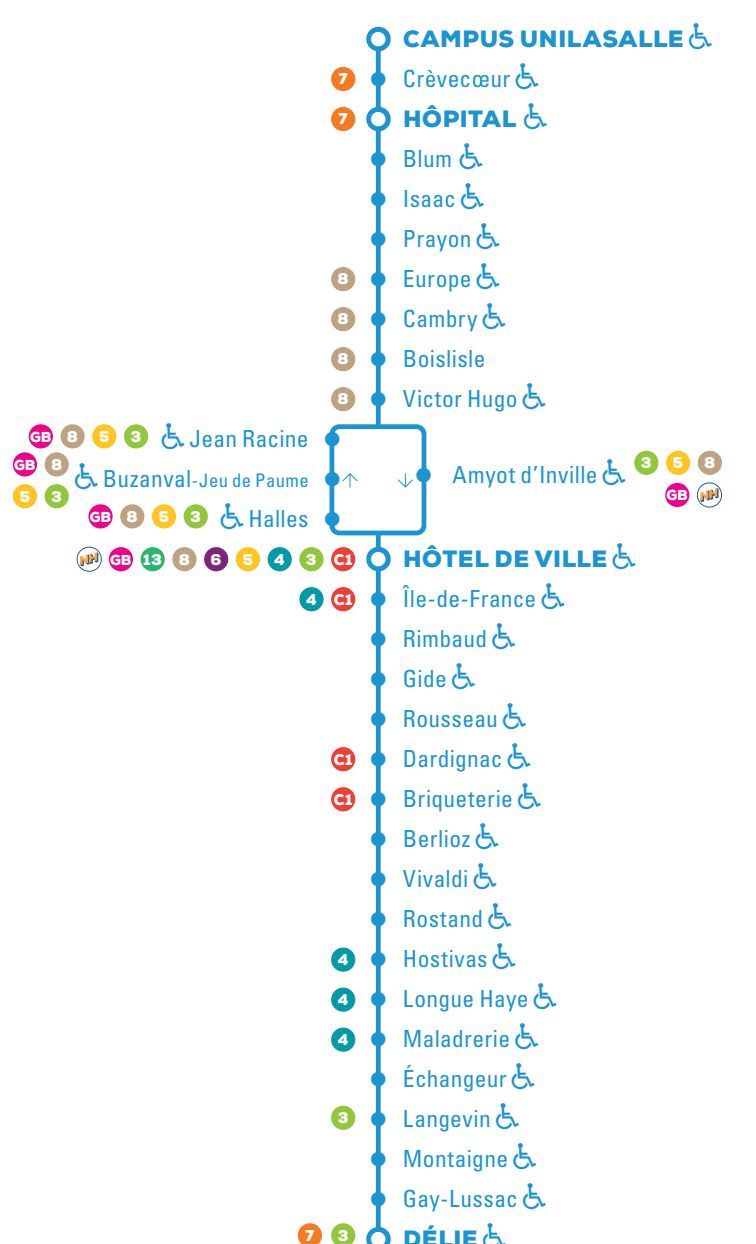

C2 Délie → Hôtel de Ville → Hôpital - Campus UniLaSalle

Horaires du lundi au samedi valables à partir du 23 août 2021

DÉLIE	5:43	6:10	6:25	6:40	6:55	7:15		7:30	7:45	8:00	8:15	8:30	8:45	9:00	9:15	9:30	9:45	10:00	10:15	10:30	10:45	11:00	11:15	11:30	12:00	12:15	12:30	12:45	13:00	13:15	13:30	13:45	14:00	14:15	14:30	14:45	15:00	15:15	15:30	15:45	16:00	16:15	16:30	16:45	17:00	17:15	17:33	17:45	18:00	18:15	18:30	18:45	19:00	19:15	19:30	20:00	20:25	21:15	
Gay-Lussac	5:44	6:11	6:26	6:41	6:56	7:16		7:31	7:46	8:01	8:16	8:31	8:46	9:01	9:16	9:31	9:46	10:01	10:16	10:31	10:46	11:01	11:16	11:31	12:01	12:16	12:31	12:46	13:01	13:16	13:31	13:46	14:01	14:16	14:31	14:46	15:01	15:16	15:31	15:46	16:01	16:16	16:31	16:46	17:01	17:16	17:34	17:46	18:01	18:16	18:31	18:46	19:01	19:16	19:31	20:01	20:26	21:16	
Montaigne	5:45	6:12	6:27	6:42	6:57	7:17		7:32	7:47	8:02	8:17	8:32	8:47	9:02	9:17	9:32	9:47	10:02	10:17	10:32	10:47	11:02	11:17	11:32	12:02	12:17	12:32	12:47	13:02	13:17	13:32	13:47	14:02	14:17	14:32	14:47	15:02	15:17	15:32	15:47	16:02	16:17	16:32	16:47	17:02	17:17	17:35	17:47	18:02	18:17	18:32	18:47	19:02	19:17	19:32	20:02	20:27	21:17	
Langevin	5:46	6:13	6:28	6:43	6:58	7:18		7:33	7:48	8:03	8:18	8:33	8:48	9:03	9:18	9:33	9:48	10:03	10:18	10:33	10:48	11:03	11:18	11:33	12:03	12:18	12:33	12:48	13:03	13:18	13:33	13:48	14:03	14:18	14:33	14:48	15:03	15:18	15:33	15:48	16:03	16:18	16:33	16:48	17:03	17:18	17:36	17:48	18:03	18:18	18:33	18:48	19:03	19:18	19:33	20:03	20:28	21:18	
Échangeur	5:47	6:14	6:29	6:44	6:59	7:19		7:34	7:49	8:04	8:19	8:34	8:49	9:04	9:19	9:34	9:49	10:04	10:19	10:34	10:49	11:04	11:19	11:34	12:04	12:19	12:34	12:49	13:04	13:19	13:34	13:49	14:04	14:19	14:34	14:49	15:04	15:19	15:34	15:49	16:04	16:19	16:34	16:49	17:04	17:19	17:37	17:49	18:04	18:19	18:34	18:49	19:04	19:19	19:34	20:04	20:29	21:19	
Maladerie	5:49	6:16	6:31	6:46	7:01	7:21		7:36	7:51	8:06	8:21	8:36	8:51	9:06	9:21	9:36	9:51	10:06	10:21	10:36	10:51	11:06	11:21	11:36	12:06	12:21	12:36	12:51	13:06	13:21	13:36	13:51	14:06	14:21	14:36	14:51	15:06	15:21	15:36	15:51	16:06	16:21	16:36	16:51	17:06	17:21	17:39	17:51	18:06	18:21	18:36	18:51	19:06	19:21	19:36	20:06	20:31	21:21	
Longue Haye	5:50	6:17	6:32	6:47	7:02	7:22		7:37	7:52	8:07	8:22	8:37	8:52	9:07	9:22	9:37	9:52	10:07	10:22	10:37	10:52	11:07	11:22	11:37	12:07	12:22	12:37	12:52	13:07	13:22	13:37	13:52	14:07	14:22	14:37	14:52	15:07	15:22	15:37	15:52	16:07	16:22	16:37	16:52	17:07	17:22	17:40	17:52	18:07	18:22	18:37	18:52	19:07	19:22	19:37	20:07	20:32	21:22	
Hostivas	5:51	6:18	6:33	6:48	7:03	7:23		7:38	7:53	8:08	8:23	8:38	8:53	9:08	9:23	9:38	9:53	10:08	10:23	10:38	10:53	11:08	11:23	11:38	12:08	12:23	12:38	12:53	13:08	13:23	13:38	13:53	14:08	14:23	14:38	14:53	15:08	15:23	15:38	15:53	16:08	16:23	16:38	16:53	17:08	17:23	17:41	17:53	18:08	18:23	18:38	18:53	19:08	19:23	19:38	20:08	20:33	21:23	
Rostand	5:52	6:19	6:34	6:49	7:05	7:25		7:40	7:55	8:10	8:25	8:40	8:55	9:10	9:25	9:39	9:54	10:09	10:24	10:39	10:54	11:09	11:24	11:39	12:09	12:24	12:39	12:54	13:09	13:24	13:39	13:54	14:09	14:24	14:39	14:54	15:09	15:24	15:39	15:54	16:09	16:24	16:40	16:54	17:10	17:25	17:43	17:55	18:10	18:25	18:40	18:55	19:10	19:24	19:39	20:09	20:34	21:24	
Vivaldi	5:53	6:20	6:35	6:50	7:06	7:26		7:41	7:56	8:11	8:26	8:41	8:56	9:11	9:26	9:40	9:55	10:10	10:25	10:40	10:55	11:10	11:25	11:40	12:10	12:25	12:40	12:55	13:10	13:25	13:40	13:55	14:10	14:25	14:40	14:55	15:10	15:25	15:40	15:55	16:10	16:25	16:41	16:55	17:11	17:26	17:44	17:56	18:11	18:26	18:41	18:56	19:11	19:25	19:40	20:10	20:35	21:25	
Berlioz	5:54	6:21	6:36	6:51	7:07	7:27		7:42	7:57	8:12	8:27	8:42	8:57	9:11	9:27	9:41	9:56	10:11	10:26	10:41	10:56	11:11	11:26	11:41	12:11	12:26	12:41	12:56	13:11	13:26	13:41	13:56	14:11	14:26	14:41	14:56	15:11	15:26	15:41	15:56	16:11	16:26	16:42	16:56	17:13	17:28	17:45	17:58	18:12	18:27	18:42	18:56	19:11	19:25	19:40	20:10	20:35	21:25	
Briqueterie	5:55	6:22	6:37	6:52	7:07	7:28		7:43	7:58	8:13	8:28	8:43	8:58	9:12	9:28	9:42	9:57	10:12	10:27	10:42	10:57	11:12	11:27	11:42	12:12	12:27	12:42	12:57	13:12	13:27	13:42	13:57	14:12	14:27	14:42	14:57	15:12	15:27	15:42	15:57	16:12	16:27	16:43	16:57	17:15	17:30	17:47	18:00	18:13	18:28	18:43	18:56	19:12	19:25	19:40	20:10	20:35	21:25	
Dardignac	5:57	6:24	6:39	6:54	7:08	7:29		7:44	7:59	8:14	8:29	8:44	8:59	9:13	9:30	9:44	9:59	10:14	10:29	10:44	10:59	11:14	11:29	11:44	12:14	12:29	12:44	12:59	13:14	13:29	13:44	13:59	14:14	14:29	14:44	14:59	15:14	15:29	15:44	15:59	16:14	16:29	16:45	16:59	17:17	17:32	17:49	18:02	18:14	18:29	18:44	18:57	19:13	19:26	19:41	20:11	20:36	21:26	
Rousseau	5:58	6:25	6:40	6:55	7:09	7:30		7:45	8:00	8:15	8:30	8:45	9:00	9:14	9:31	9:45	10:00	10:15	10:30	10:45	11:00	11:15	11:30	11:45	12:15	12:30	12:45	13:00	13:15	13:30	13:45	14:00	14:15	14:30	14:45	15:00	15:15	15:30	15:45	16:00	16:15	16:30	16:46	17:00	17:18	17:33	17:50	18:03	18:15	18:30	18:45	18:58	19:14	19:27	19:42	20:12	20:37	21:27	
Gide	5:59	6:26	6:41	6:56	7:09	7:30		7:45	8:00	8:15	8:30	8:45	9:00	9:14	9:32	9:46	10:01	10:16	10:31	10:46	11:01	11:16	11:31	11:46	12:16	12:31	12:46	13:01	13:16	13:31	13:46	14:01	14:16	14:31	14:46	15:01	15:16	15:31	15:46	16:01	16:16	16:31	16:47	17:01	17:19	17:34	17:51	18:04	18:15	18:30	18:45	18:58	19:14	19:27	19:42	20:12	20:37	21:27	
Rimbaud	6:00	6:27	6:42	6:57	7:10	7:31		7:46	8:01	8:16	8:31	8:46	9:01	9:15	9:33	9:47	10:02	10:17	10:32	10:47	11:02	11:17	11:32	11:47	12:17	12:32	12:47	13:02	13:17	13:32	13:47	14:02	14:17	14:32	14:47	15:02	15:17	15:32	15:47	16:02	16:17	16:32	16:48	17:02	17:20	17:35	17:52	18:05	18:16	18:31	18:46	18:59	19:15	19:28	19:43	20:13	20:38	21:28	
Île-de-France	6:02	6:29	6:44	6:59	7:12	7:33		7:48	8:03	8:18	8:33	8:48	9:03	9:17	9:35	9:49	10:04	10:19	10:34	10:49	11:04	11:19	11:34	11:49	12:19	12:34	12:49	13:04	13:19	13:34	13:49	14:04	14:19	14:34	14:49	15:04	15:19	15:34	15:49	16:04	16:19	16:34	16:50	17:04	17:22	17:37	17:54	18:07	18:18	18:33	18:48	19:01	19:17	19:30	19:45	20:15	20:40	21:30	
HÔTEL DE VILLE	5:25	6:09	6:36	6:50	7:05	7:18	7:39	7:27	7:54	8:09	8:24	8:39	8:54	9:10	9:24	9:42	9:56	10:11	10:26	10:41	10:56	11:11	11:28	11:41	11:56	12:26	12:41	12:56	13:11	13:26	13:41	13:56	14:11	14:26	14:41	14:56	15:11	15:26	15:41	15:56	16:11	16:26	16:41	17:00	17:10	17:28	17:43	18:00	18:13	18:24	18:39	18:54	19:08	19:24	19:37	19:52	20:22	20:47	21:37
Halles	5:29	6:11	6:38	6:52	7:07	7:20	7:41	7:29	7:56	8:11	8:26	8:41	8:56	9:12	9:26	9:44	9:58	10:13	10:28	10:43	10:58	11:13	11:29	11:43	11:58	12:28	12:43	12:58	13:13	13:28	13:43	13:58	14:13	14:28	14:43	14:58	15:13	15:28	15:43	15:58	16:13	16:28	16:43	17:02	17:12	17:30	17:45	18:02	18:15	18:26	18:41	18:56	19:10	19:26	19:39	19:54	20:24	20:49	21:39
Buzanval - Jeu de Paume	5:30	6:12	6:39	6:53	7:08	7:21	7:43	7:30	7:58	8:13	8:28	8:43	8:58	9:14	9:28	9:45	9:59	10:14	10:29	10:44	10:59	11:14	11:31	11:44	11:59	12:29	12:44	12:59	13:14	13:29	13:44	13:59	14:14	14:29	14:44	14:59	15:14	15:29	15:44	15:59	16:14	16:29	16:45	17:04	17:14	17:32	17:47	18:04	18:17	18:27	18:42	18:57	19:11	19:27	19:40	19:55	20:25	20:50	21:40
Jean Racine	5:32	6:14	6:41	6:55	7:10	7:23	7:45	7:32	8:00	8:15	8:30	8:45	9:00	9:16	9:30	9:47	10:01	10:16	10:31	10:46	11:01	11:16	11:32	11:46	12:01	12:31	12:46	13:01	13:16	13:31	13:46	14:01	14:16	14:31	14:46	15:01	15:16	15:31	15:46	16:01	16:16	16:31	16:47	17:06	17:16	17:34	17:49	18:06	18:19	18:29	18:44	18:59	19:13	19:29	19:42	19:57	20:27	20:52	21:42
Victor Hugo	5:33	6:15	6:42	6:56	7:11	7:25	7:46	7:33	8:01	8:16	8:31	8:46	9:01	9:17	9:31	9:48	10:02	10:17	10:32	10:47																																							