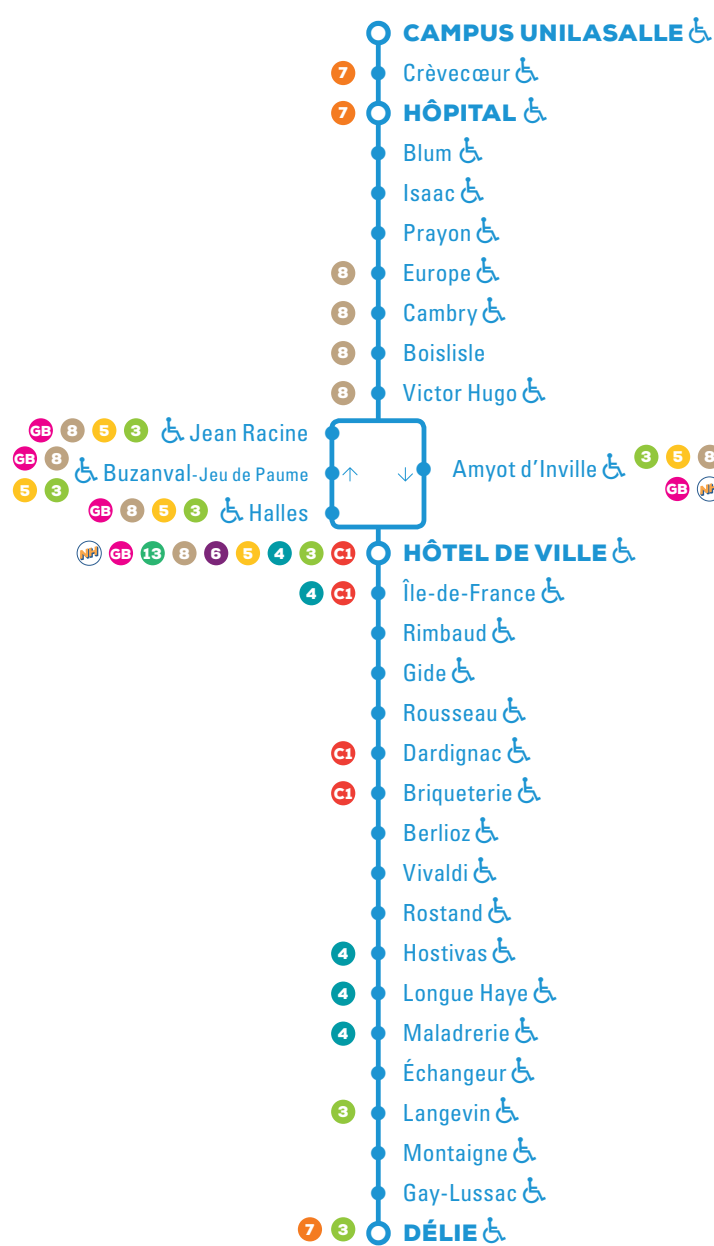

DÉLIE	5:40	6:06	6:35	6:55	7:15	7:35	7:55	8:15	8:35	8:55	9:15	9:35	9:55	10:15	10:35	10:55	11:15	11:35	11:55	12:15	12:35	12:55	13:15	13:35	13:55	14:16	14:35	14:55	15:15	15:35	15:55	16:15	16:35	16:55	17:15	17:35	17:55	18:15	18:35	18:55	19:15	19:35	19:55	20:25	21:15	
Gay Lussac	5:41	6:07	6:36	6:56	7:16	7:36	7:56	8:16	8:36	8:56	9:16	9:36	9:56	10:16	10:36	10:56	11:16	11:36	11:56	12:16	12:36	12:56	13:16	13:36	13:56	14:17	14:36	14:56	15:16	15:36	15:56	16:16	16:36	16:56	17:16	17:36	17:56	18:16	18:36	18:56	19:16	19:36	19:56	20:26	21:16	
Montaigne	5:42	6:08	6:37	6:57	7:17	7:37	7:57	8:17	8:37	8:57	9:17	9:37	9:57	10:17	10:37	10:57	11:17	11:37	11:57	12:17	12:37	12:57	13:17	13:37	13:57	14:18	14:37	14:57	15:17	15:37	15:57	16:17	16:37	16:57	17:17	17:37	17:57	18:17	18:37	18:57	19:17	19:37	19:57	20:27	21:17	
Langevin	5:43	6:09	6:38	6:58	7:18	7:38	7:58	8:18	8:38	8:58	9:18	9:38	9:58	10:18	10:38	10:58	11:18	11:38	11:58	12:18	12:38	12:58	13:18	13:38	13:58	14:19	14:38	14:58	15:18	15:38	15:58	16:18	16:38	16:58	17:18	17:38	17:58	18:18	18:38	18:58	19:18	19:38	19:58	20:28	21:18	
Echangeur	5:44	6:10	6:39	6:59	7:19	7:39	7:59	8:19	8:39	8:59	9:19	9:39	9:59	10:19	10:39	10:59	11:19	11:39	11:59	12:19	12:39	12:59	13:19	13:39	13:59	14:20	14:39	14:59	15:19	15:39	15:59	16:19	16:39	16:59	17:19	17:39	17:59	18:19	18:39	18:59	19:19	19:39	19:59	20:29	21:19	
Maladrerie	5:46	6:12	6:41	7:01	7:21	7:41	8:01	8:21	8:41	9:01	9:21	9:41	10:01	10:21	10:41	11:01	11:21	11:41	12:01	12:21	12:41	13:01	13:21	13:41	14:01	14:22	14:41	15:01	15:21	15:41	16:01	16:21	16:41	17:01	17:21	17:41	18:01	18:21	18:41	19:01	19:21	19:41	20:01	20:31	21:21	
Longue Haye	5:47	6:13	6:42	7:02	7:22	7:42	8:02	8:22	8:42	9:02	9:22	9:42	10:02	10:22	10:42	11:02	11:22	11:42	12:02	12:22	12:42	13:02	13:22	13:42	14:02	14:23	14:42	15:02	15:22	15:42	16:02	16:22	16:42	17:02	17:22	17:42	18:02	18:22	18:42	19:02	19:22	19:42	20:02	20:32	21:22	
Hostivas	5:48	6:14	6:43	7:03	7:23	7:43	8:03	8:23	8:43	9:03	9:23	9:43	10:03	10:23	10:43	11:03	11:23	11:43	12:03	12:23	12:43	13:03	13:23	13:43	14:03	14:24	14:43	15:03	15:23	15:43	16:03	16:23	16:43	17:03	17:23	17:43	18:03	18:23	18:43	19:03	19:23	19:43	20:03	20:33	21:23	
Rostand	5:49	6:15	6:44	7:05	7:25	7:45	8:05	8:25	8:44	9:04	9:24	9:44	10:04	10:24	10:44	11:04	11:24	11:44	12:04	12:24	12:44	13:04	13:24	13:44	14:04	14:25	14:44	15:04	15:24	15:44	16:04	16:24	16:45	17:05	17:25	17:45	18:05	18:25	18:44	19:04	19:24	19:44	20:04	20:34	21:24	
Vivaldi	5:50	6:16	6:45	7:06	7:26	7:46	8:06	8:26	8:45	9:05	9:25	9:45	10:05	10:25	10:45	11:05	11:25	11:45	12:05	12:25	12:45	13:05	13:25	13:45	14:05	14:26	14:45	15:05	15:25	15:45	16:05	16:25	16:46	17:06	17:26	17:46	18:06	18:26	18:45	19:05	19:25	19:45	20:05	20:35	21:25	
Berlioz	5:51	6:17	6:46	7:07	7:27	7:47	8:07	8:27	8:46	9:06	9:26	9:46	10:06	10:26	10:46	11:06	11:26	11:46	12:06	12:26	12:46	13:06	13:26	13:46	14:06	14:27	14:46	15:06	15:26	15:46	16:06	16:26	16:47	17:07	17:27	17:47	18:07	18:27	18:46	19:06	19:26	19:46	20:06	20:36	21:26	
Briqueterie	5:52	6:18	6:47	7:09	7:29	7:49	8:09	8:29	8:47	9:07	9:27	9:47	10:07	10:27	10:47	11:07	11:27	11:47	12:07	12:27	12:47	13:07	13:27	13:47	14:07	14:28	14:47	15:07	15:27	15:47	16:07	16:27	16:49	17:09	17:29	17:49	18:09	18:29	18:47	19:07	19:27	19:47	20:07	20:37	21:27	
Dardignac	5:53	6:19	6:48	7:10	7:30	7:50	8:10	8:30	8:48	9:08	9:28	9:48	10:08	10:28	10:48	11:08	11:28	11:48	12:08	12:28	12:48	13:08	13:28	13:48	14:08	14:29	14:48	15:08	15:28	15:48	16:08	16:28	16:50	17:10	17:30	17:50	18:10	18:30	18:48	19:08	19:28	19:48	20:08	20:38	21:28	
Rousseau	5:54	6:20	6:49	7:11	7:31	7:51	8:11	8:31	8:49	9:09	9:29	9:49	10:09	10:29	10:49	11:09	11:29	11:49	12:09	12:29	12:49	13:09	13:29	13:49	14:09	14:30	14:49	15:09	15:29	15:49	16:09	16:29	16:51	17:11	17:31	17:51	18:11	18:31	18:49	19:09	19:29	19:49	20:09	20:39	21:29	
Gide	5:55	6:21	6:50	7:12	7:32	7:52	8:12	8:32	8:50	9:10	9:30	9:50	10:10	10:30	10:50	11:10	11:30	11:50	12:10	12:30	12:50	13:10	13:30	13:50	14:10	14:31	14:50	15:10	15:30	15:50	16:10	16:30	16:52	17:12	17:32	17:52	18:12	18:32	18:50	19:10	19:30	19:50	20:10	20:40	21:30	
Rimbaud	5:56	6:22	6:51	7:13	7:33	7:53	8:13	8:33	8:51	9:11	9:31	9:51	10:11	10:31	10:51	11:11	11:31	11:51	12:11	12:31	12:51	13:11	13:31	13:51	14:11	14:32	14:51	15:11	15:31	15:51	16:11	16:31	16:53	17:13	17:33	17:53	18:13	18:33	18:51	19:11	19:31	19:51	20:11	20:41	21:31	
Île-de-France	5:58	6:24	6:53	7:15	7:35	7:55	8:15	8:35	8:53	9:13	9:33	9:53	10:13	10:33	10:53	11:13	11:33	11:53	12:13	12:33	12:53	13:13	13:33	13:53	14:13	14:34	14:53	15:13	15:33	15:53	16:13	16:33	16:55	17:15	17:35	17:55	18:15	18:35	18:53	19:13	19:33	19:53	20:13	20:43	21:33	
HÔTEL DE VILLE	5:39	6:04	6:30	6:59	7:26	7:46	8:01	8:26	8:46	8:59	9:19	9:44	9:59	10:19	10:44	11:04	11:19	11:44	12:04	12:19	12:39	13:04	13:19	13:39	13:59	14:19	14:40	14:59	15:24	15:44	16:04	16:24	16:44	17:01	17:21	17:41	18:01	18:21	18:46	19:04	19:24	19:44	20:04	20:19	20:49	21:39
Halles	5:41	6:06	6:32	7:01	7:28	7:48	8:03	8:28	8:48	9:01	9:21	9:46	10:01	10:21	10:46	11:06	11:21	11:46	12:06	12:21	12:41	13:06	13:21	13:41	14:01	14:21	14:42	15:01	15:26	15:46	16:06	16:26	16:46	17:03	17:23	17:43	18:03	18:23	18:48	19:06	19:26	19:46	20:06	20:21	20:51	21:41
Buzanval	5:43	6:08	6:34	7:03	7:30	7:50	8:05	8:30	8:50	9:03	9:23	9:48	10:03	10:23	10:48	11:08	11:23	11:48	12:08	12:23	12:43	13:08	13:23	13:43	14:03	14:23	14:44	15:03	15:28	15:48	16:08	16:28	16:48	17:05	17:25	17:45	18:05	18:25	18:50	19:08	19:28	19:48	20:08	20:23	20:53	21:43
Jean Racine	5:45	6:10	6:36	7:05	7:32	7:52	8:07	8:32	8:52	9:05	9:25	9:50	10:05	10:25	10:50	11:10	11:25	11:50	12:10	12:25	12:45	13:10	13:25	13:45	14:05	14:25	14:46	15:05	15:30	15:50	16:10	16:30	16:50	17:07	17:27	17:47	18:07	18:27	18:52	19:10	19:30	19:50	20:10	20:25	20:55	21:45
Victor Hugo	5:46	6:11	6:37	7:06	7:33	7:53	8:08	8:33	8:53	9:06	9:26	9:51	10:06	10:26	10:51	11:11	11:26	11:51	12:11	12:26	12:46	13:11	13:26	13:46	14:06	14:26	14:47	15:06	15:31	15:51	16:11	16:31	16:51	17:08	17:28	17:48	18:08	18:28	18:53	19:11	19:31	19:51	20:11	20:26	20:56	21:46
Boisisle	5:46	6:11	6:37	7:06	7:34	7:54	8:09	8:34	8:54	9:06	9:26	9:51	10:06	10:26	10:51	11:11	11:26	11:51	12:11	12:26	12:46	13:11	13:26	13:46	14:06	14:26	14:47	15:06	15:31	15:51	16:11	16:31	16:51	17:09	17:29	17:49	18:09	18:29	18:54	19:11	19:31	19:51	20:11	20:26	20:56	21:46
Cambry	5:48	6:13	6:39	7:08	7:36	7:56	8:11	8:36	8:56	9:08	9:28	9:53	10:08	10:28	10:53	11:13	11:28	11:53	12:13	12:28	12:48	13:13	13:28	13:48	14:08	14:28	14:49	15:08	15:33	15:53	16:13	16:33	16:53	17:11	17:31	17:51	18:11	18:31	18:56	19:13	19:33	19:53	20:13	20:28	20:58	21:48
Europe	5:49	6:14	6:40	7:09	7:37	7:57	8:12	8:37	8:57	9:09	9:29	9:54	10:09	10:29	10:54	11:14	11:29	11:54	12:14	12:29	12:49	13:14	13:29	13:49	14:09	14:29	14:50	15:09	15:34	15:54	16:14	16:34	16:54	17:12	17:32	17:52	18:12	18:32	18:57	19:14	19:34	19:54	20:14	20:29	20:59	21:49
Prayon	5:50	6:15	6:41	7:10	7:38	7:58	8:13	8:38	8:58	9:10	9:30	9:55	10:10	10:30	10:55	11:15	11:30	11:55	12:15	12:30	12:50	13:15	13:30	13:50	14:10	14:30	14:51	15:10	15:35	15:55	16:15	16:35	16:55	17:13	17:33	17:53	18:13	18:33	18:58	19:15	19:35	19:55	20:15	20:30	21:00	21:50
Isaac	5:51	6:16	6:42	7:11	7:39	7:59	8:14	8:39	8:59	9:11	9:31	9:56	10:11	10:31	10:56	11:16	11:31	11:56	1																											