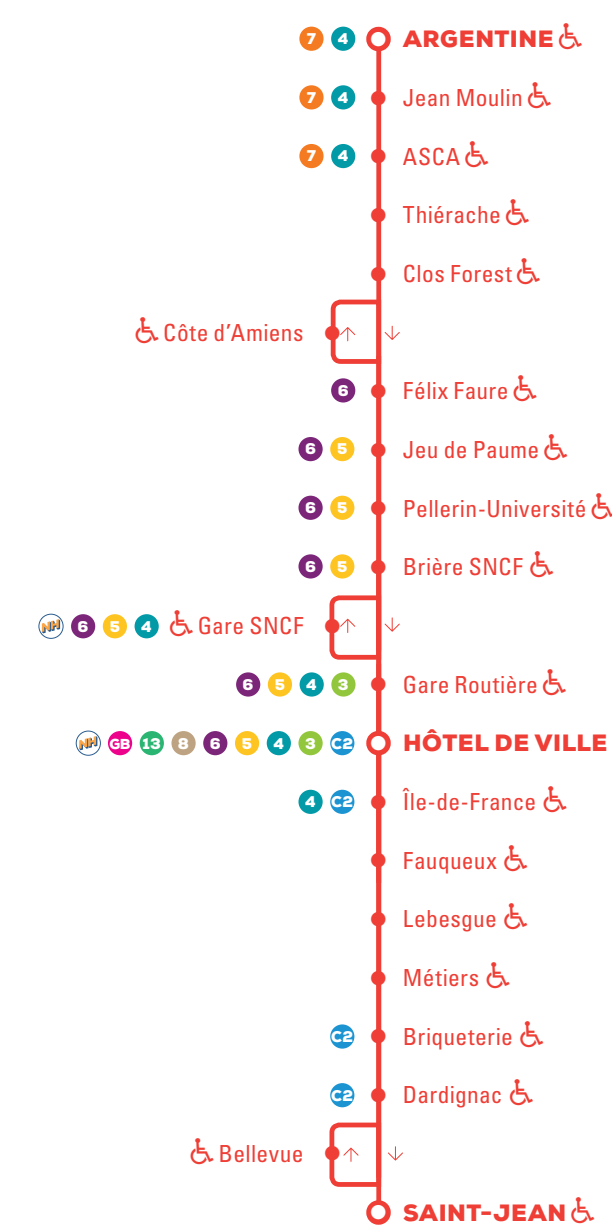

C1 Argentine → Hôtel de Ville → Saint-Jean

Horaires d'été 2019 du lundi au samedi valables du 8 juillet au 25 août 2019