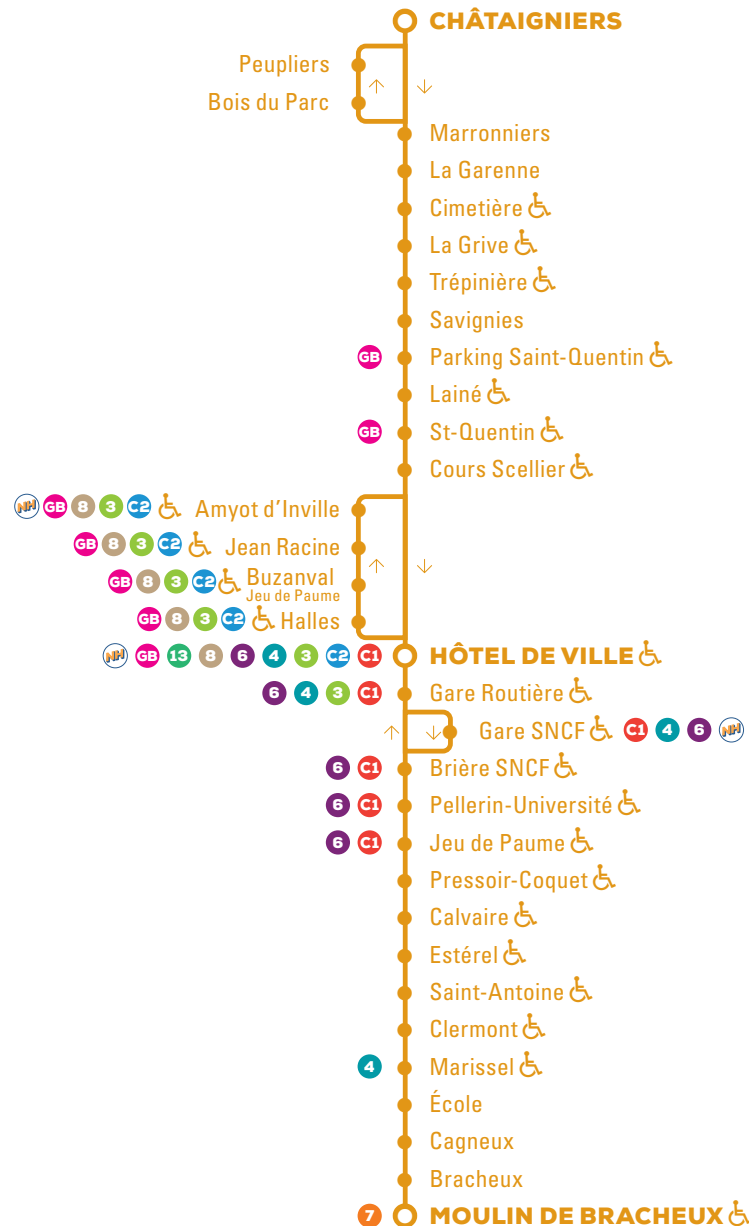

NASH & YOUNG

COROLIS

REDÉCOUVREZ LA VILLE !

VALABLE à partir du 23 AOÛT 2021

- CHÂTAIGNIERS
- Hôtel de Ville
- Gare SNCF
- MOULIN DE BRACHEUX

www.corolis.fr
Suivez-nous : corolisbeauvais

Infos trafic : oise-mobilite.fr
→ mon espace !