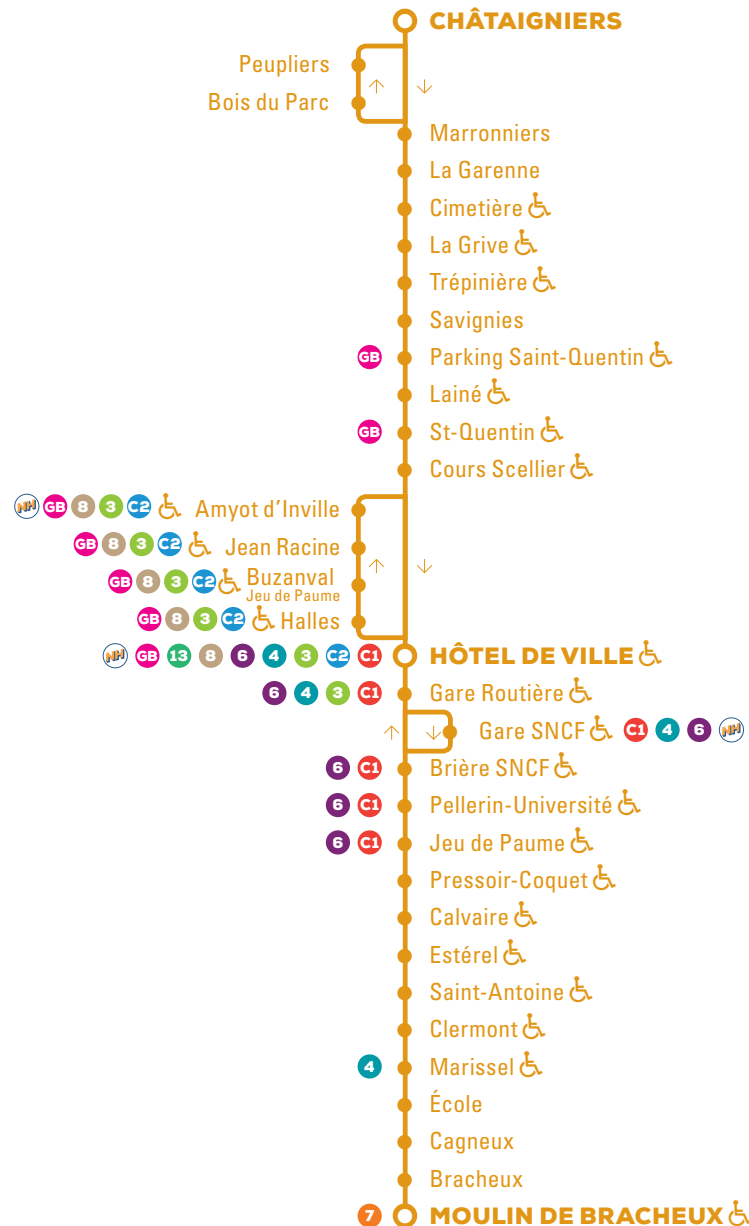

5 Châtaigniers → Hôtel de Ville → Moulin de Bracheux

Horaires du lundi au samedi