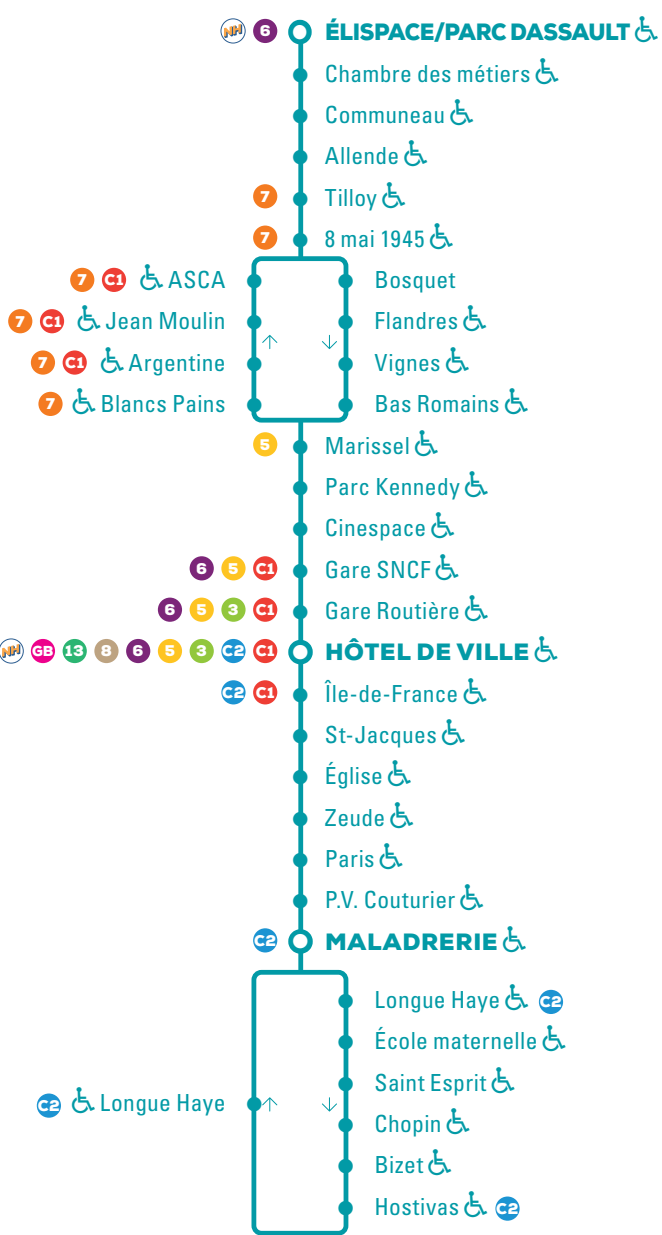

4 Élispace → Hôtel de Ville → Maladrerie

Horaires du lundi au samedi valables à partir du 23 août 2021

	7:04	7:30	7:58	8:18	9:50	11:17	11:58	12:28	13:05	13:48	14:22	16:25	16:52	17:24	17:54	18:30	19:05	19:36
ÉLISPACE/PARC DASSAULT																		
Chambre des métiers	7:05	7:31	7:59	8:19	9:51	11:18	11:59	12:29	13:06	13:49	14:23	16:26	16:53	17:25	17:55	18:31	19:06	19:37
Communeau	7:05	7:32	8:00	8:20	9:52	11:19	12:00	12:30	13:07	13:50	14:24	16:27	16:54	17:26	17:56	18:32	19:07	19:38
Allende	7:06	7:33	8:01	8:21	9:53	11:20	12:01	12:31	13:08	13:51	14:25	16:28	16:55	17:27	17:57	18:33	19:08	19:39
Tilloy	7:07	7:34	8:02	8:22	9:54	11:21	12:02	12:32	13:09	13:52	14:26	16:29	16:56	17:28	17:58	18:34	19:09	19:40
8 mai 1945	7:07	7:34	8:02	8:22	9:54	11:21	12:02	12:32	13:09	13:52	14:26	16:29	16:56	17:28	17:58	18:34	19:09	19:40
Bosquet	7:09	7:36	8:04	8:24	9:56	11:23	12:04	12:34	13:11	13:54	14:28	16:31	16:58	17:30	18:00	18:36	19:11	19:42
Flandres	7:11	7:38	8:06	8:26	9:58	11:25	12:06	12:36	13:13	13:56	14:30	16:33	17:00	17:32	18:02	18:38	19:13	19:44
Vignes	7:13	7:40	8:08	8:28	10:00	11:27	12:08	12:38	13:15	13:58	14:32	16:35	17:02	17:34	18:04	18:40	19:15	19:46
Bas Romains	7:14	7:41	8:09	8:29	10:01	11:28	12:09	12:39	13:16	13:59	14:33	16:36	17:03	17:35	18:05	18:41	19:16	19:47
Marissel	7:15	7:43	8:11	8:31	10:02	11:29	12:10	12:40	13:17	14:00	14:34	16:37	17:04	17:36	18:06	18:42	19:17	19:48
Parc Kennedy	7:16	7:44	8:12	8:32	10:03	11:30	12:11	12:41	13:18	14:01	14:35	16:38	17:05	17:37	18:07	18:43	19:18	19:49
Cinespace	7:17	7:45	8:13	8:33	10:04	11:31	12:12	12:42	13:19	14:02	14:36	16:39	17:06	17:38	18:08	18:44	19:19	19:50
Gare SNCF	7:20	7:48	8:16	8:36	10:07	11:34	12:15	12:45	13:22	14:05	14:39	16:42	17:09	17:41	18:11	18:47	19:22	19:53
Gare Routière	7:22	7:50	8:18	8:38	10:09	11:36	12:17	12:47	13:24	14:07	14:41	16:44	17:11	17:43	18:13	18:49	19:24	19:55
HÔTEL DE VILLE	7:26	7:55	8:23	8:45	10:15	11:42	12:23	12:53	13:30	14:13	14:47	16:47	17:16	17:48	18:18	18:54	19:27	19:58
Île-de-France	7:27	7:57	8:25	8:47	10:16	11:43	12:24	12:54	13:31	14:14	14:48	16:49	17:18	17:50	18:20	18:56		
St-Jacques	7:29	7:59	8:27	8:49	10:18	11:45	12:26	12:56	13:33	14:16	14:50	16:51	17:20	17:52	18:22	18:58		
Église	7:30	8:00	8:28	8:50	10:19	11:46	12:27	12:57	13:34	14:17	14:51	16:52	17:21	17:53	18:23	18:59		
Zeude	7:30	8:00	8:28	8:50	10:19	11:46	12:27	12:57	13:34	14:17	14:51	16:52	17:21	17:53	18:23	18:59		
Paris	7:31	8:01	8:29	8:51	10:20	11:47	12:28	12:58	13:35	14:18	14:52	16:53	17:22	17:54	18:24	19:00		
P.V. Couturier	7:33	8:03	8:31	8:53	10:22	11:49	12:30	13:00	13:37	14:20	14:54	16:55	17:24	17:56	18:26	19:02		
MALADRERIE	7:35	8:05	8:33	8:55	10:24	11:51	12:32	13:02	13:39	14:22	14:56	16:57	17:26	17:58	18:28	19:04		
Longue Haye		8:06		8:56					13:40			16:58	17:27					
École maternelle		8:07		8:57					13:41			16:59	17:28					
Saint Esprit		8:09		8:59					13:43			17:01	17:30					
Chopin		8:10		9:00					13:44			17:02	17:31					
Bizet		8:11		9:01					13:45			17:03	17:32					
Hostivas		8:12		9:02					13:46			17:04	17:33					
Longue Haye		8:14		9:04					13:48			17:06	17:35					
MALADRERIE		8:15		9:05					13:48			17:07	17:36