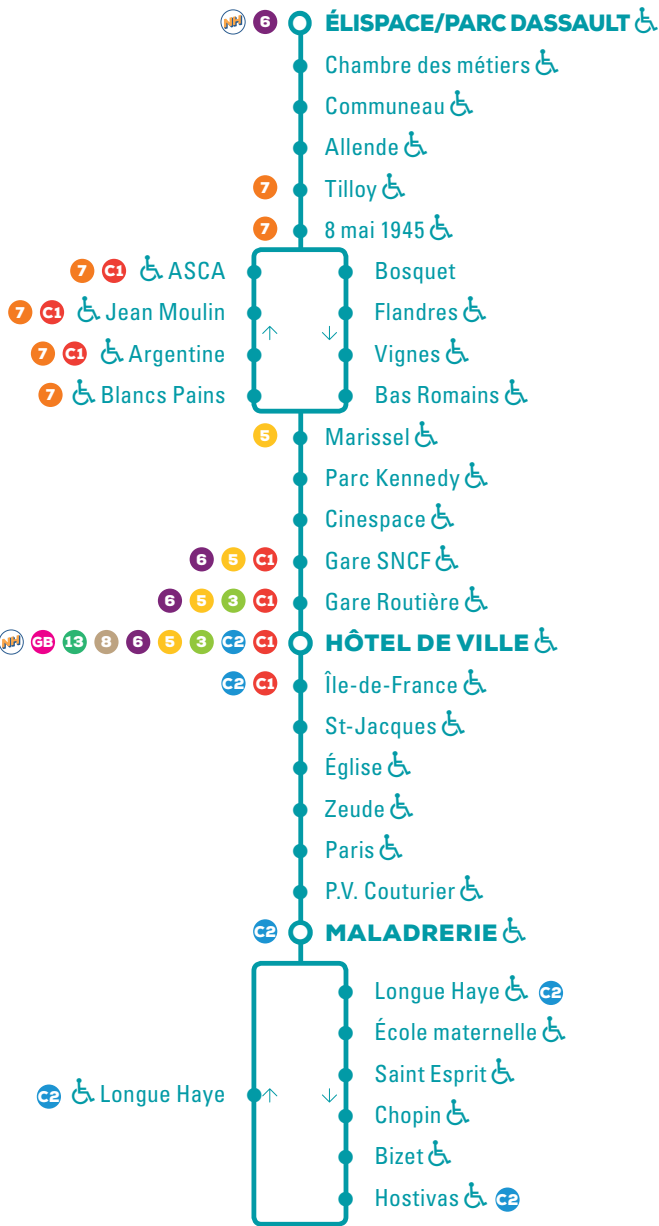

4

Élispace → Hôtel de Ville → Maladrerie

Horaires du lundi au samedi