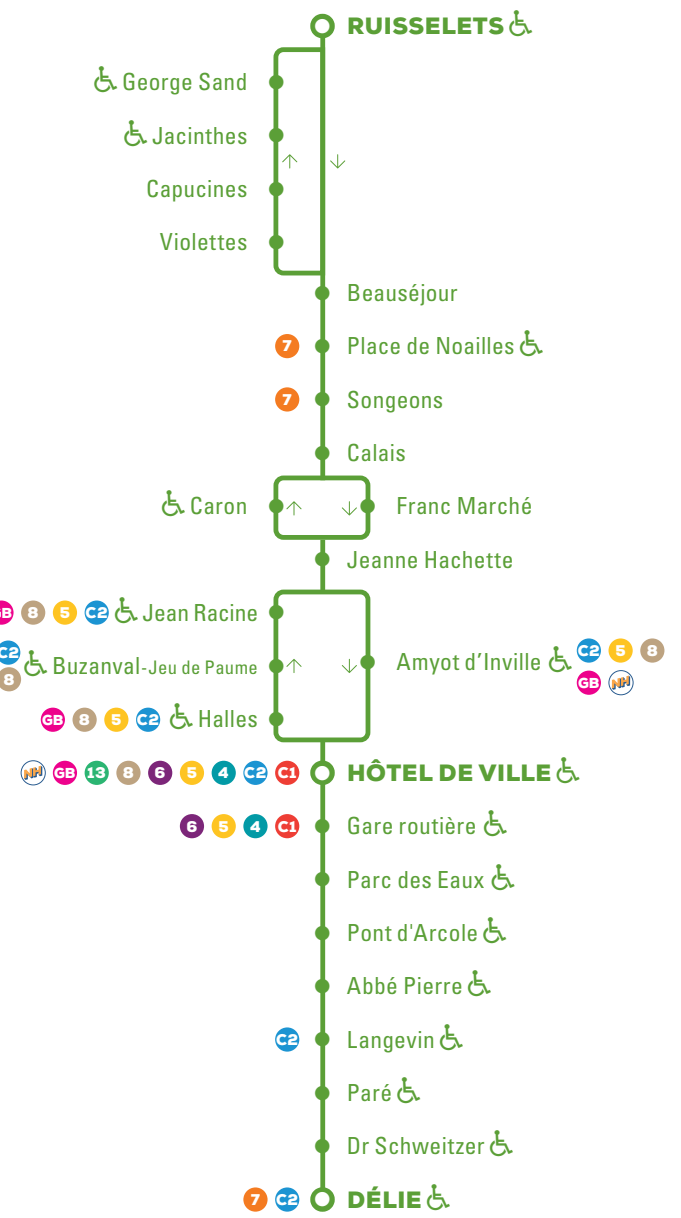

3 Ruisselets → Hôtel de Ville → Délie

Horaires du lundi au samedi valables à partir du 23 août 2021

🦽 RUISSSELETS	7:19	7:48	8:20	8:50	9:12	9:42	10:12	10:48	11:22	11:57	12:38	13:13	13:48	14:23	14:55	15:27	15:53	16:11	16:40	17:20	17:43	18:19	19:31
Beauséjour	7:20	7:49	8:21	8:51	9:13	9:43	10:13	10:49	11:23	11:58	12:39	13:14	13:49	14:24	14:56	15:28	15:54	16:12	16:41	17:21	17:44	18:20	19:32
Place de Noailles	7:21	7:51	8:23	8:53	9:14	9:44	10:14	10:50	11:24	11:59	12:40	13:15	13:50	14:25	14:57	15:29	15:55	16:13	16:42	17:22	17:46	18:21	19:33
Songeons	7:22	7:52	8:24	8:54	9:15	9:45	10:15	10:51	11:25	12:00	12:41	13:16	13:51	14:26	14:58	15:30	15:56	16:14	16:43	17:23	17:47	18:22	19:34
Calais	7:24	7:54	8:26	8:56	9:17	9:47	10:17	10:53	11:27	12:02	12:43	13:18	13:53	14:28	15:00	15:32	15:58	16:16	16:45	17:25	17:49	18:24	19:36
Franc Marché	7:26	7:57	8:29	8:59	9:19	9:49	10:19	10:55	11:29	12:04	12:45	13:20	13:55	14:30	15:02	15:34	16:00	16:18	16:47	17:27	17:51	18:26	19:38
Jeanne Hachette	7:29	8:00	8:32	9:02	9:22	9:52	10:22	10:58	11:32	12:07	12:48	13:23	13:58	14:33	15:05	15:37	16:03	16:21	16:50	17:30	17:54	18:29	19:41
Amyot d'Inville	7:30	8:01	8:33	9:03	9:23	9:53	10:23	10:59	11:33	12:08	12:49	13:24	13:59	14:34	15:06	15:38	16:04	16:22	16:51	17:31	17:55	18:30	19:42
🦽 HÔTEL DE VILLE	7:35	8:06	8:38	9:09	9:29	9:59	10:29	11:04	11:39	12:14	12:55	13:30	14:05	14:40	15:12	15:44	16:09	16:27	16:55	17:35	18:00	18:35	19:47
Gare Routière	7:37	8:08	8:40	9:11	9:31	10:01	10:31	11:06	11:41	12:16	12:57	13:32	14:07	14:42	15:14	15:46	16:11	16:29	16:57	17:37	18:02	18:37	19:49
Parc des Eaux	7:39	8:11	8:43	9:14	9:33	10:03	10:34	11:08	11:44	12:19	12:59	13:34	14:09	14:44	15:16	15:48	16:13	16:32	17:00	17:40	18:04	18:39	19:51
Pont d'Arcole	7:40	8:12	8:44	9:15	9:34	10:04	10:35	11:09	11:45	12:20	13:00	13:35	14:10	14:45	15:17	15:49	16:14	16:33	17:01	17:41	18:05	18:40	19:52
Abbé Pierre	7:41	8:13	8:45	9:16	9:35	10:05	10:36	11:10	11:46	12:21	13:01	13:36	14:11	14:46	15:18	15:50	16:15	16:34	17:02	17:42	18:06	18:41	19:53
Langevin	7:44	8:16	8:48	9:19	9:38	10:08	10:39	11:13	11:49	12:24	13:04	13:39	14:14	14:49	15:21	15:53	16:18	16:37	17:05	17:45	18:09	18:44	19:56
Paré	7:45	8:17	8:49	9:20	9:39	10:09	10:41	11:14	11:51	12:26	13:05	13:40	14:15	14:50	15:22	15:54	16:19	16:39	17:07	17:47	18:10	18:45	19:57
Dr Schweitzer	7:46	8:18	8:50	9:21	9:40	10:10	10:42	11:15	11:52	12:27	13:06	13:41	14:16	14:51	15:23	15:55	16:20	16:40	17:08	17:48	18:11	18:46	19:58
🦽 DÉLIE	7:47	8:19	8:51	9:22	9:41	10:11	10:43	11:16	11:53	12:28	13:07	13:42	14:17	14:52	15:24	15:56	16:21	16:41	17:09	17:49	18:12	18:47	19:59

Informations pour les personnes à mobilité réduite (PMR)
Tous les bus sont accessibles aux PMR
Arrêts accessibles aux PMR uniquement pour cette ligne