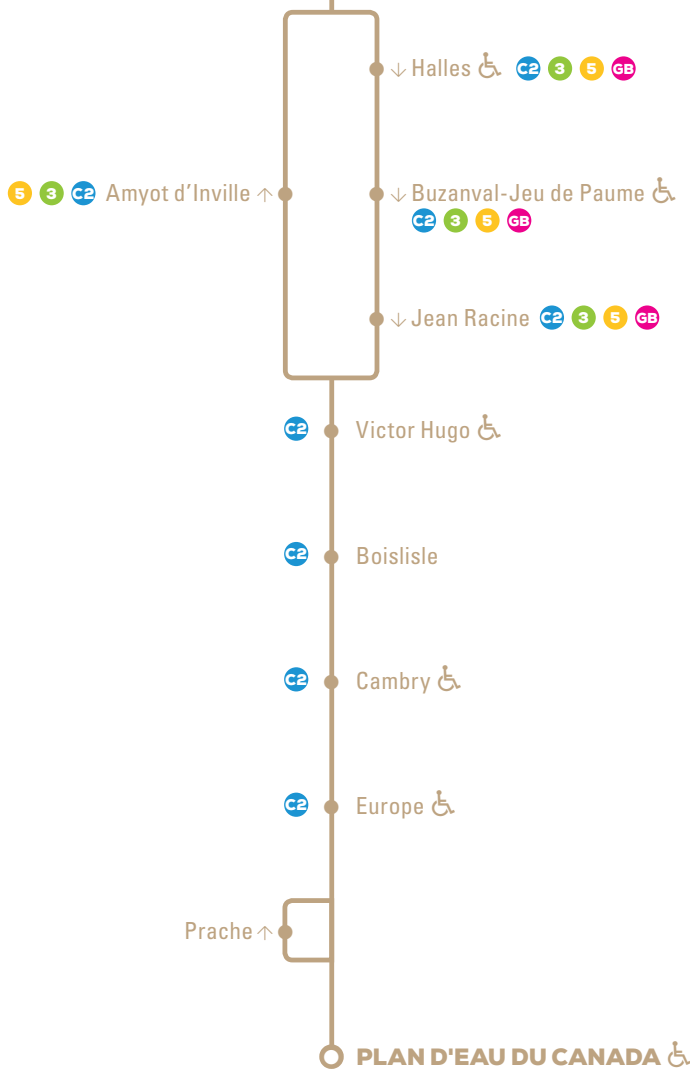

8

Hôtel de Ville → Plan d'eau du Canada

Horaires d'été 2019 du lundi au dimanche valables du 29 juin au 1er septembre 2019

HÔTEL DE VILLE	8:45	9:30	10:45	12:15	12:55	13:30	14:05	14:45	16:15	17:15	17:55
Halles	8:46	9:31	10:46	12:16	12:56	13:31	14:06	14:46	16:16	17:16	17:56
Buzanval-Jeu de Paume	8:48	9:33	10:48	12:18	12:58	13:33	14:08	14:48	16:18	17:18	17:58
Jean Racine	8:50	9:35	10:50	12:20	13:00	13:35	14:10	14:50	16:20	17:20	18:00
Victor Hugo	8:51	9:36	10:51	12:21	13:01	13:36	14:11	14:51	16:21	17:21	18:01
Boislisle	8:52	9:37	10:52	12:22	13:02	13:37	14:12	14:52	16:22	17:22	18:02
Cambry	8:54	9:39	10:54	12:24	13:04	13:39	14:14	14:54	16:24	17:24	18:04
Europe	8:55	9:40	10:55	12:25	13:05	13:40	14:15	14:55	16:25	17:25	18:05
PLAN D'EAU DU CANADA	9:00	9:45	11:00	12:30	13:10	13:45	14:20	15:00	16:30	17:30	18:10

Informations pour les personnes à mobilité réduite (PMR)

Tous les bus sont accessibles aux PMR
Arrêts accessibles aux PMR uniquement pour cette ligne