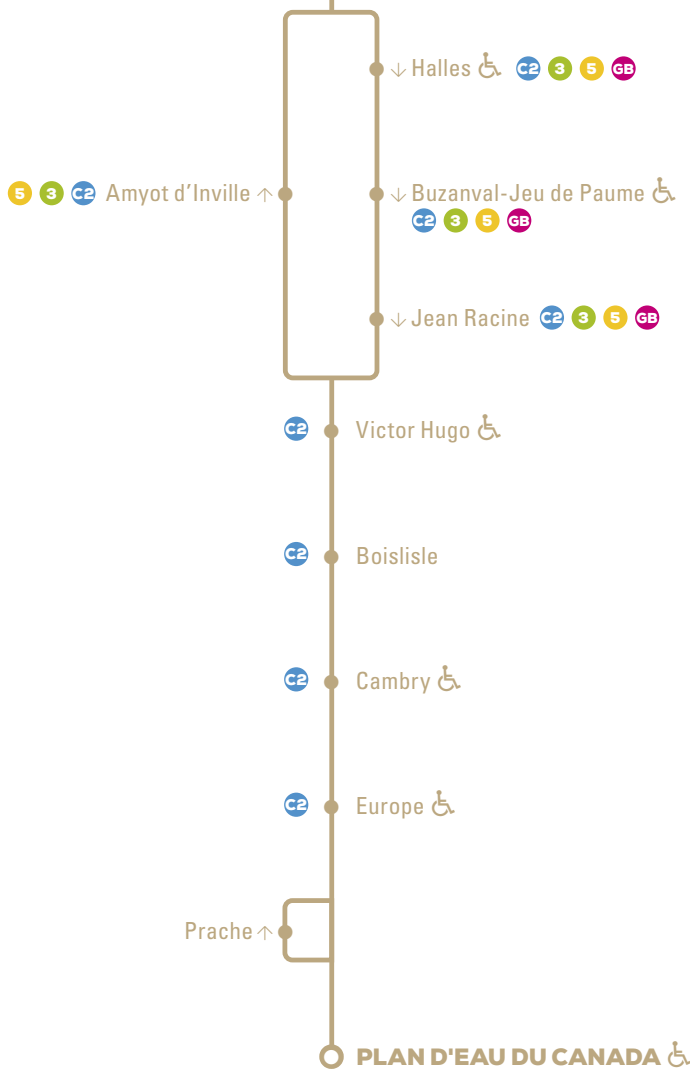

## Plan d'eau du Canada → Hôtel de Ville

Horaires d'été 2022 du lundi au dimanche valables du 2 juillet au 31 août 2022

 PLAN D'EAU DU CANADA	9:00	9:50	11:05	12:30	13:15	13:50	14:25	15:05	16:30	17:30	18:30
Prache	9:04	9:54	11:09	12:34	13:19	13:54	14:29	15:09	16:34	17:34	18:34
 Europe	9:05	9:55	11:10	12:35	13:20	13:55	14:30	15:10	16:35	17:35	18:35
 Cambry	9:06	9:56	11:11	12:36	13:21	13:56	14:31	15:11	16:36	17:36	18:36
Boislisle	9:08	9:58	11:13	12:38	13:23	13:58	14:33	15:13	16:38	17:38	18:38
 Victor Hugo	9:10	10:00	11:15	12:40	13:25	14:00	14:35	15:15	16:40	17:40	18:40
 Amyot d'Inville	9:11	10:01	11:16	12:41	13:26	14:01	14:36	15:16	16:41	17:41	18:41
 HÔTEL DE VILLE	9:15	10:05	11:20	12:45	13:30	14:05	14:40	15:20	16:45	17:45	18:45

# 8

**HORAIRES  
D'ÉTÉ 2022**  
du 2 juillet  
au 31 août

• HÔTEL DE VILLE

• PLAN D'EAU DU CANADA

### Informations pour les personnes à mobilité réduite (PMR)

 Tous les bus sont accessibles aux PMR  
 Arrêts accessibles aux PMR uniquement pour cette ligne

**oïse MOBILITÉ** **oïse-mobilite.fr**  
Simplifiez vos déplacements **0 970 150 150**

NASH & YOUNG

**www.corolis.fr**  
Suivez-nous : corolisbeauvais

Infos trafic :  
oïse-mobilite.fr  
→ mon espace !