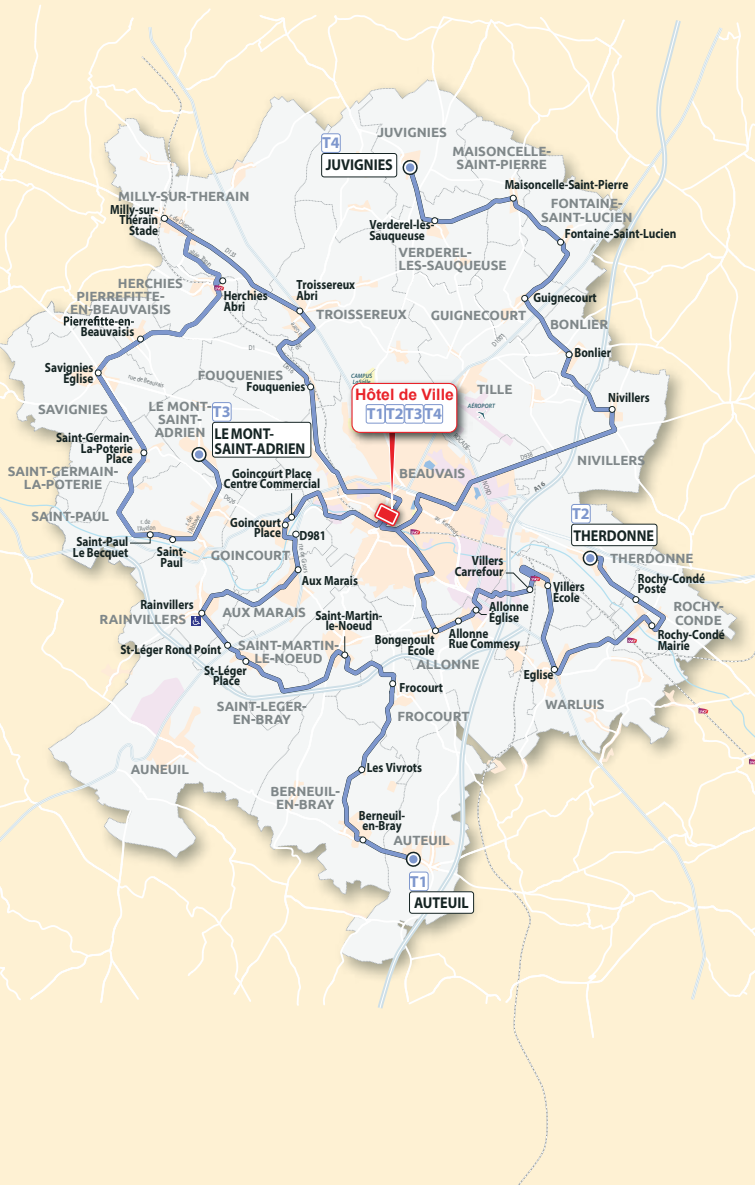

COROLIS

REDÉCOUVREZ LA VILLE !

VALABLE
DÈS LE
28 AOÛT 17

DESSERTE DES COMMUNES

- LIGNE T1
- LIGNE T2
- LIGNE T3
- LIGNE T4

Desserte des communes

Uniquement les samedi valables jusqu'au 25 août 2018

ligne T1

| AUTEUIL ÉCOLE | 8:15 | 14:30 |
|------------------------------------|--------------|--------------|
| Berneuil en Bray Route de Noailles | 8:17 | 14:32 |
| Les Vivrots | 8:23 | 14:38 |
| Frocourt École | 8:29 | 14:44 |
| Saint-Martin le Nœud École | 8:33 | 14:48 |
| Saint-Léger en Bray Place | 8:43 | 14:58 |
| Saint-Léger en Bray Rond-Point | 8:45 | 15:00 |
| Aux Marais Place | 8:49 | 15:04 |
| Rainvillers École | 8:53 | 15:08 |
| Goincourt Place | 9:00 | 15:15 |
| Goincourt Centre commercial | 9:03 | 15:18 |
| BEAUVAIS HÔTEL DE VILLE | 9:15 | 15:30 |
| BEAUVAIS HÔTEL DE VILLE | 11:15 | 17:30 |
| Goincourt Centre commercial | 11:27 | 17:42 |
| Goincourt Place | 11:30 | 17:45 |
| Rainvillers École | 11:37 | 17:52 |
| Aux Marais Place | 11:41 | 17:56 |
| Saint-Léger en Bray Rond-Point | 11:45 | 18:00 |
| Saint-Léger en Bray Place | 11:47 | 18:02 |
| Saint-Martin le Nœud École | 11:57 | 18:12 |
| Frocourt École | 12:01 | 18:16 |
| Les Vivrots | 12:07 | 18:22 |
| Berneuil en Bray Route de Noailles | 12:13 | 18:28 |
| AUTEUIL École | 12:15 | 18:30 |