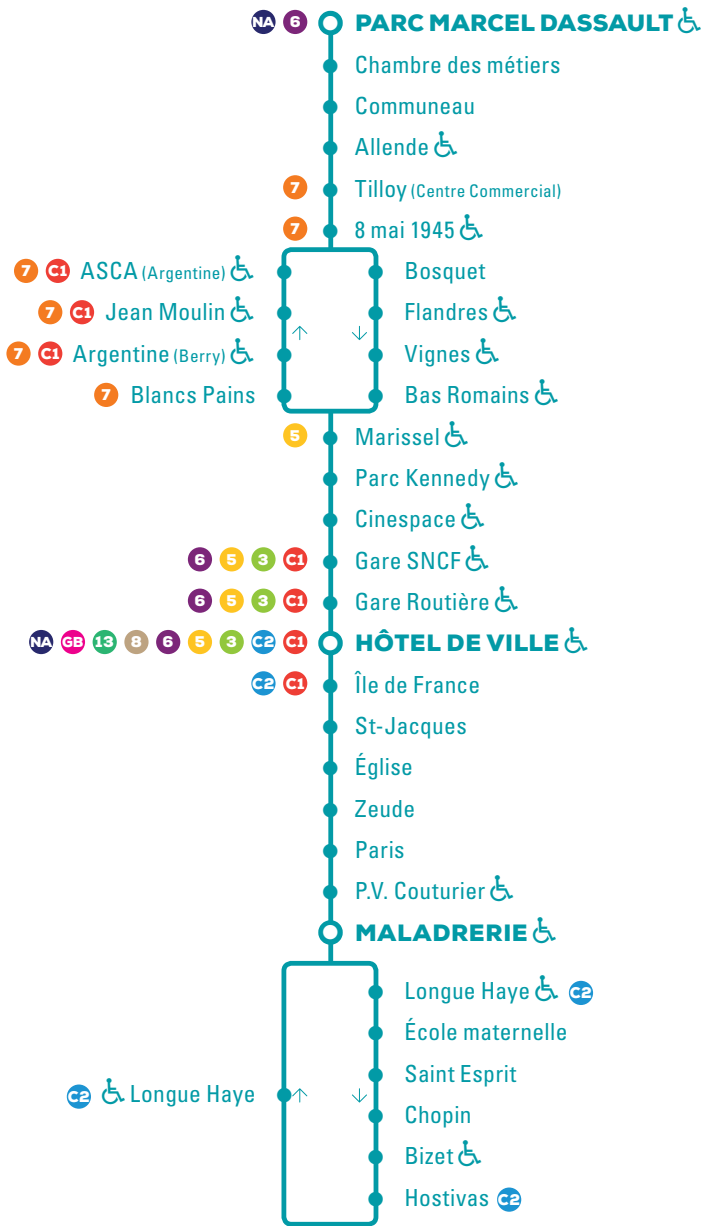

# 4

**HORAIRES D'ÉTÉ 2017**  
du 10 juillet  
au 27 août

- **PARC MARCEL DASSAULT**
- Hôtel de Ville
- Paris
- **MALADRERIE**