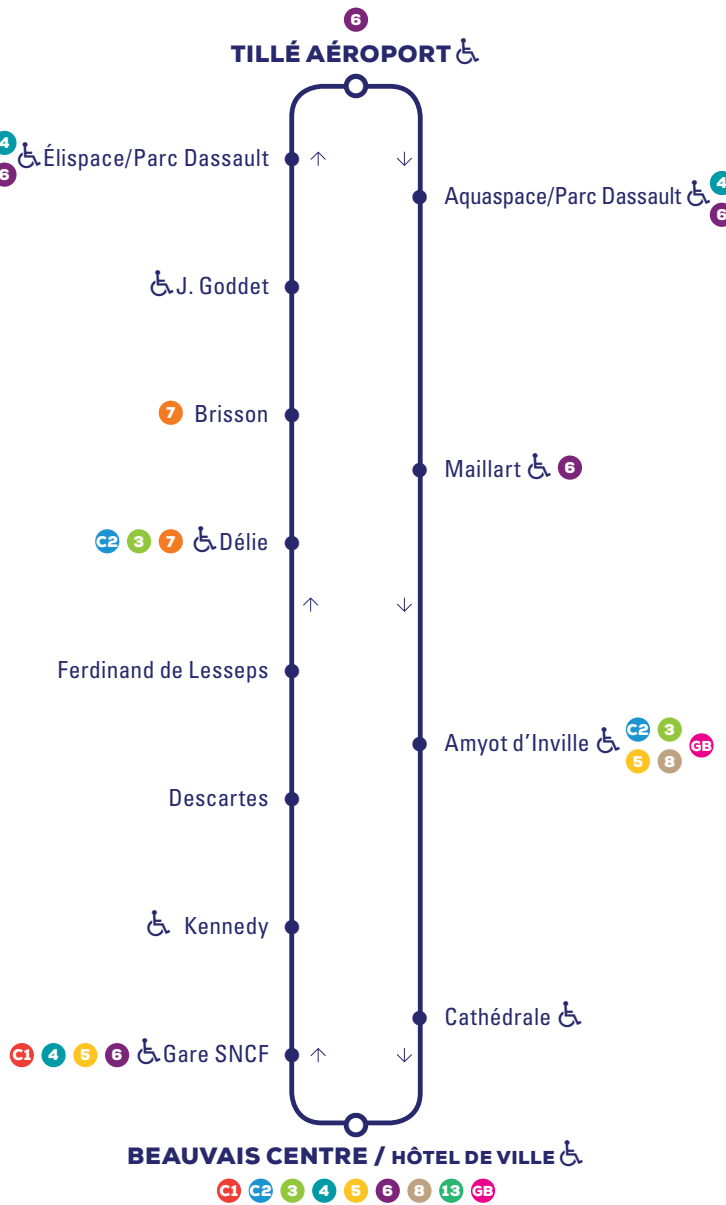

COROLIS

REDÉCOUVREZ LA VILLE !

NAVETTE EXPRESS HÔTELS

VALABLE
DÈS LE
27 AOÛT 18

• TILLÉ AÉROPORT

- Parc Marcel Dassault
- Gare SNCF

• BEAUVAIS CENTRE / HÔTEL DE VILLE

www.corolis.fr
Suivez-nous : corolisbeauvais
03 44 45 10 11

Infos trafic :
oise-mobilite.fr
→ mon espace !

Réalisation : Études et Cartographie - Lille
MASH & YOUNG

Tillé Aéroport → Beauvais Centre / Hôtel de Ville → Tillé Aéroport

Horaires du lundi au dimanche et jours fériés valables du 27 août 2018 au 25 août 2019

TILLÉ AÉROPORT	6:50	7:50		20:30	22:10
Aquaspace/Parc Dassault	6:55	7:55		20:35	22:15
Maillart	6:59	7:59		20:39	22:19
Amyot d'Inville	7:02	8:02		20:42	22:22
Cathédrale	7:03	8:03		20:43	22:23
BEAUVAIS CENTRE / HÔTEL DE VILLE	7:05	8:05		20:45	22:25

BEAUVAIS CENTRE / HÔTEL DE VILLE	6:15	7:15	8:15	19:55	20:50	22:30
Gare SNCF	6:20	7:20	8:20	20:00	20:55	22:35
Kennedy	6:25	7:25	8:25	20:05	21:00	22:40
Descartes	6:28	7:28	8:29	20:08	21:03	22:43
Ferdinand de Lesseps	6:29	7:29	8:30	20:09	21:04	22:44
Délie	6:31	7:31	8:32	20:11	21:06	22:46
Brisson	6:35	7:35	8:38	20:15	21:10	22:50
J. Goddet	6:37	7:37	8:41	20:17	21:12	22:52
Élispace/Parc Dassault	6:41	7:41	8:45	20:21	21:16	22:56
TILLÉ AÉROPORT	6:46	7:46	8:50	20:26	21:21	23:01