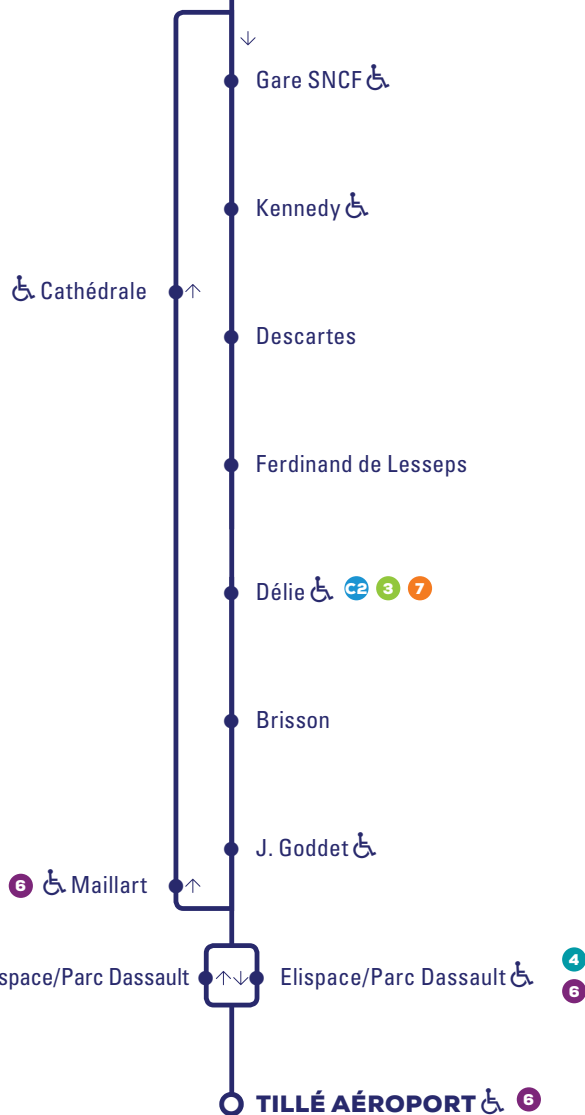

## NAVETTE EXPRESS HÔTELS

VALABLE  
DÈS LE  
28 AOÛT 17

- HÔTEL DE VILLE

- Gare SNCF

- Parc Marcel Dassault

- TILLÉ AÉROPORT

[www.corolis.fr](http://www.corolis.fr)

Suivez-nous : [corolisbeauvais](https://www.facebook.com/corolisbeauvais) / [oise-mobilite.fr](https://twitter.com/oise-mobilite)  
03 44 45 10 11

# Hôtel de Ville → Tillé Aéroport → Hôtel de Ville

Horaires du lundi au dimanche et jours fériés valables jusqu'au 26 août 2018

♿ <b>HÔTEL DE VILLE</b>	<b>6:15</b>	<b>7:15</b>	<b>8:15</b>	<b>19:55</b>	<b>20:50</b>	<b>22:30</b>
♿ Gare SNCF	6:20	7:20	8:20	20:00	20:55	22:35
♿ Kennedy	6:25	7:25	8:25	20:05	21:00	22:40
Descartes	6:28	7:28	8:28	20:08	21:03	22:43
Ferdinand de Lesseps	6:29	7:29	8:29	20:09	21:04	22:44
♿ Délie	6:31	7:31	8:31	20:11	21:06	22:46
Brisson	6:35	7:35	8:35	20:15	21:10	22:50
J. Goddet	6:37	7:37	8:37	20:17	21:12	22:52
♿ Elispace/Parc Dassault	6:41	7:41	8:41	20:21	21:16	22:56
♿ <b>TILLÉ AÉROPORT</b>	<b>6:46</b>	<b>7:46</b>	<b>8:46</b>	<b>20:26</b>	<b>21:21</b>	<b>23:01</b>

♿ <b>TILLÉ AÉROPORT</b>	<b>6:50</b>	<b>7:50</b>	<b>20:30</b>	<b>22:10</b>
♿ Aquaspace/Parc Dassault	6:55	7:55	20:35	22:15
♿ Maillart	6:59	7:59	20:39	22:19
♿ Cathédrale	7:03	8:03	20:43	22:23
♿ <b>HÔTEL DE VILLE</b>	<b>7:05</b>	<b>8:05</b>	<b>20:45</b>	<b>22:25</b>