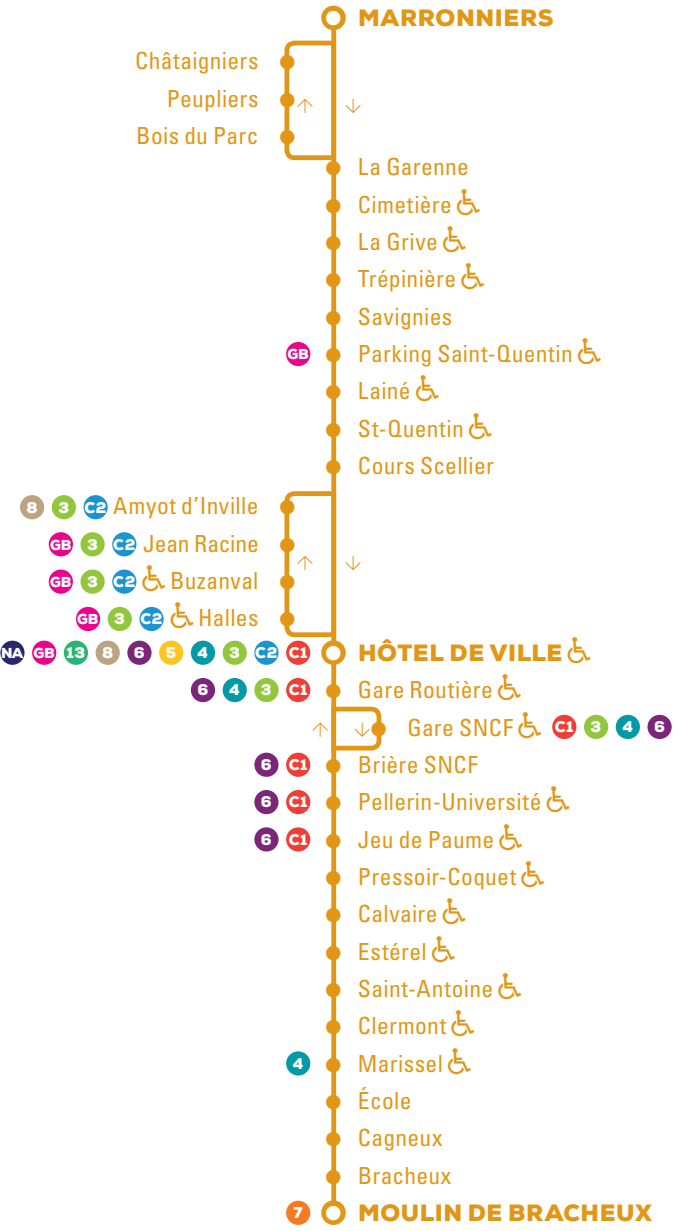

5 Marronniers → Hôtel de Ville → Moulin de Bracheux

Horaires d'été du lundi au samedi valables jusqu'au 27 août 2017