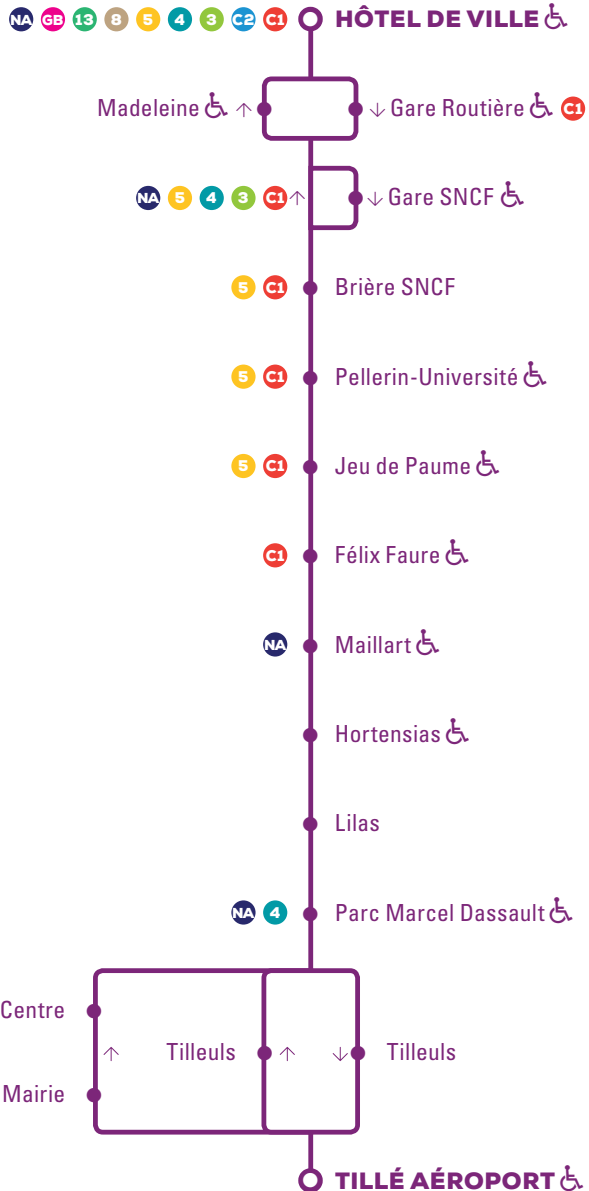

Tous les bus sont accessibles aux PMR
Arrêts accessibles aux PMR uniquement pour cette ligne

BE SEEN

www.corolis.fr
Suivez-nous : corolisbeauvais

Infos trafic :
oïse-mobilite.fr
→ mon espace

6 Hôtel de Ville → Tillé Aéroport