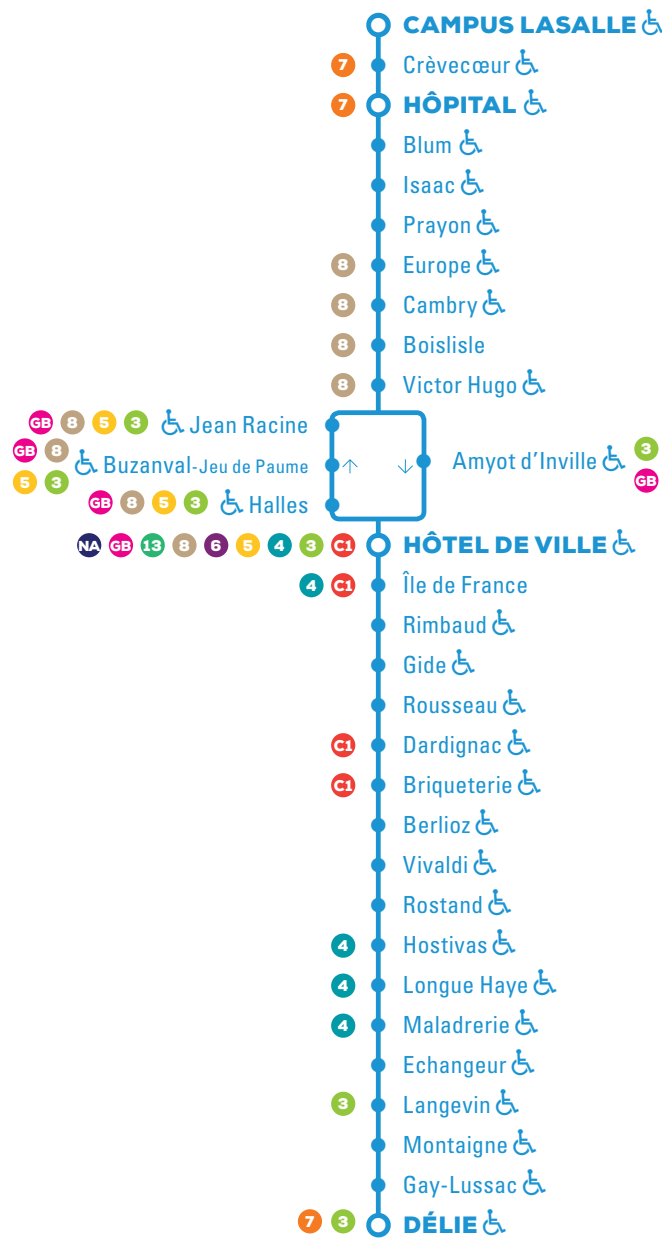

# C2 Délie → Hôtel de Ville → Hôpital - Campus LaSalle

Horaires du lundi au samedi valables du 9 juillet au 26 août 2018

DÉLIE	5:40	6:06	6:35	6:55	7:15	7:35	7:55	8:15	8:35	8:55	9:15	9:35	9:55	10:15	10:35	10:55	11:15	11:35	11:55	12:15	12:35	12:55	13:15	13:35	13:55	14:16	14:35	14:55	15:15	15:35	15:55	16:15	16:35	16:55	17:15	17:35	17:55	18:15	18:35	18:55	19:15	19:35	19:55	20:25	21:15	
Gay Lussac	5:41	6:07	6:36	6:56	7:16	7:36	7:56	8:16	8:36	8:56	9:16	9:36	9:56	10:16	10:36	10:56	11:16	11:36	11:56	12:16	12:36	12:56	13:16	13:36	13:56	14:17	14:36	14:56	15:16	15:36	15:56	16:16	16:36	16:56	17:16	17:36	17:56	18:16	18:36	18:56	19:16	19:36	19:56	20:26	21:16	
Montaigne	5:42	6:08	6:37	6:57	7:17	7:37	7:57	8:17	8:37	8:57	9:17	9:37	9:57	10:17	10:37	10:57	11:17	11:37	11:57	12:17	12:37	12:57	13:17	13:37	13:57	14:18	14:37	14:57	15:17	15:37	15:57	16:17	16:37	16:57	17:17	17:37	17:57	18:17	18:37	18:57	19:17	19:37	19:57	20:27	21:17	
Langevin	5:43	6:09	6:38	6:58	7:18	7:38	7:58	8:18	8:38	8:58	9:18	9:38	9:58	10:18	10:38	10:58	11:18	11:38	11:58	12:18	12:38	12:58	13:18	13:38	13:58	14:19	14:38	14:58	15:18	15:38	15:58	16:18	16:38	16:58	17:18	17:38	17:58	18:18	18:38	18:58	19:18	19:38	19:58	20:28	21:18	
Echangeur	5:44	6:10	6:39	6:59	7:19	7:39	7:59	8:19	8:39	8:59	9:19	9:39	9:59	10:19	10:39	10:59	11:19	11:39	11:59	12:19	12:39	12:59	13:19	13:39	13:59	14:20	14:39	14:59	15:19	15:39	15:59	16:19	16:39	16:59	17:19	17:39	17:59	18:19	18:39	18:59	19:19	19:39	19:59	20:29	21:19	
Maladrerie	5:46	6:12	6:41	7:01	7:21	7:41	8:01	8:21	8:41	9:01	9:21	9:41	10:01	10:21	10:41	11:01	11:21	11:41	12:01	12:21	12:41	13:01	13:21	13:41	14:01	14:22	14:41	15:01	15:21	15:41	16:01	16:21	16:41	17:01	17:21	17:41	18:01	18:21	18:41	19:01	19:21	19:41	20:01	20:31	21:21	
Longue Haye	5:47	6:13	6:42	7:02	7:22	7:42	8:02	8:22	8:42	9:02	9:22	9:42	10:02	10:22	10:42	11:02	11:22	11:42	12:02	12:22	12:42	13:02	13:22	13:42	14:02	14:23	14:42	15:02	15:22	15:42	16:02	16:22	16:42	17:02	17:22	17:42	18:02	18:22	18:42	19:02	19:22	19:42	20:02	20:32	21:22	
Hostivas	5:48	6:14	6:43	7:03	7:23	7:43	8:03	8:23	8:43	9:03	9:23	9:43	10:03	10:23	10:43	11:03	11:23	11:43	12:03	12:23	12:43	13:03	13:23	13:43	14:03	14:24	14:43	15:03	15:23	15:43	16:03	16:23	16:43	17:03	17:23	17:43	18:03	18:23	18:43	19:03	19:23	19:43	20:03	20:33	21:23	
Rostand	5:49	6:15	6:44	7:05	7:25	7:45	8:05	8:25	8:44	9:04	9:24	9:44	10:04	10:24	10:44	11:04	11:24	11:44	12:04	12:24	12:44	13:04	13:24	13:44	14:04	14:25	14:44	15:04	15:24	15:44	16:04	16:24	16:45	17:05	17:25	17:45	18:05	18:25	18:44	19:04	19:24	19:44	20:04	20:34	21:24	
Vivaldi	5:50	6:16	6:45	7:06	7:26	7:46	8:06	8:26	8:45	9:05	9:25	9:45	10:05	10:25	10:45	11:05	11:25	11:45	12:05	12:25	12:45	13:05	13:25	13:45	14:05	14:26	14:45	15:05	15:25	15:45	16:05	16:25	16:46	17:06	17:26	17:46	18:06	18:26	18:45	19:05	19:25	19:45	20:05	20:35	21:25	
Berlioz	5:51	6:17	6:46	7:07	7:27	7:47	8:07	8:27	8:46	9:06	9:26	9:46	10:06	10:26	10:46	11:06	11:26	11:46	12:06	12:26	12:46	13:06	13:26	13:46	14:06	14:27	14:46	15:06	15:26	15:46	16:06	16:26	16:47	17:07	17:27	17:47	18:07	18:27	18:46	19:06	19:26	19:46	20:06	20:36	21:26	
Briqueterie	5:52	6:18	6:47	7:09	7:29	7:49	8:09	8:29	8:47	9:07	9:27	9:47	10:07	10:27	10:47	11:07	11:27	11:47	12:07	12:27	12:47	13:07	13:27	13:47	14:07	14:28	14:47	15:07	15:27	15:47	16:07	16:27	16:49	17:09	17:29	17:49	18:09	18:29	18:47	19:07	19:27	19:47	20:07	20:37	21:27	
Dardignac	5:53	6:19	6:48	7:10	7:30	7:50	8:10	8:30	8:48	9:08	9:28	9:48	10:08	10:28	10:48	11:08	11:28	11:48	12:08	12:28	12:48	13:08	13:28	13:48	14:08	14:29	14:48	15:08	15:28	15:48	16:08	16:28	16:50	17:10	17:30	17:50	18:10	18:30	18:48	19:08	19:28	19:48	20:08	20:38	21:28	
Rousseau	5:54	6:20	6:49	7:11	7:31	7:51	8:11	8:31	8:49	9:09	9:29	9:49	10:09	10:29	10:49	11:09	11:29	11:49	12:09	12:29	12:49	13:09	13:29	13:49	14:09	14:30	14:49	15:09	15:29	15:49	16:09	16:29	16:51	17:11	17:31	17:51	18:11	18:31	18:49	19:09	19:29	19:49	20:09	20:39	21:29	
Gide	5:55	6:21	6:50	7:12	7:32	7:52	8:12	8:32	8:50	9:10	9:30	9:50	10:10	10:30	10:50	11:10	11:30	11:50	12:10	12:30	12:50	13:10	13:30	13:50	14:10	14:31	14:50	15:10	15:30	15:50	16:10	16:30	16:52	17:12	17:32	17:52	18:12	18:32	18:50	19:10	19:30	19:50	20:10	20:40	21:30	
Rimbaud	5:56	6:22	6:51	7:13	7:33	7:53	8:13	8:33	8:51	9:11	9:31	9:51	10:11	10:31	10:51	11:11	11:31	11:51	12:11	12:31	12:51	13:11	13:31	13:51	14:11	14:32	14:51	15:11	15:31	15:51	16:11	16:31	16:53	17:13	17:33	17:53	18:13	18:33	18:51	19:11	19:31	19:51	20:11	20:41	21:31	
Ile de France	5:58	6:24	6:53	7:15	7:35	7:55	8:15	8:35	8:53	9:13	9:33	9:53	10:13	10:33	10:53	11:13	11:33	11:53	12:13	12:33	12:53	13:13	13:33	13:53	14:13	14:34	14:53	15:13	15:33	15:53	16:13	16:33	16:55	17:15	17:35	17:55	18:15	18:35	18:53	19:13	19:33	19:53	20:13	20:43	21:33	
<b>HÔTEL DE VILLE</b>	<b>5:39</b>	<b>6:04</b>	<b>6:30</b>	<b>6:59</b>	<b>7:26</b>	<b>7:46</b>	<b>8:01</b>	<b>8:26</b>	<b>8:46</b>	<b>8:59</b>	<b>9:19</b>	<b>9:44</b>	<b>9:59</b>	<b>10:19</b>	<b>10:44</b>	<b>11:04</b>	<b>11:19</b>	<b>11:44</b>	<b>12:04</b>	<b>12:19</b>	<b>12:39</b>	<b>13:04</b>	<b>13:19</b>	<b>13:39</b>	<b>13:59</b>	<b>14:19</b>	<b>14:40</b>	<b>14:59</b>	<b>15:24</b>	<b>15:44</b>	<b>16:04</b>	<b>16:24</b>	<b>16:44</b>	<b>17:01</b>	<b>17:21</b>	<b>17:41</b>	<b>18:01</b>	<b>18:21</b>	<b>18:46</b>	<b>19:04</b>	<b>19:24</b>	<b>19:44</b>	<b>20:04</b>	<b>20:19</b>	<b>20:49</b>	<b>21:39</b>
Halles	5:41	6:06	6:32	7:01	7:28	7:48	8:03	8:28	8:48	9:01	9:21	9:46	10:01	10:21	10:46	11:06	11:21	11:46	12:06	12:21	12:41	13:06	13:21	13:41	14:01	14:21	14:42	15:01	15:26	15:46	16:06	16:26	16:46	17:03	17:23	17:43	18:03	18:23	18:48	19:06	19:26	19:46	20:06	20:21	20:51	21:41
Buzanval	5:43	6:08	6:34	7:03	7:30	7:50	8:05	8:30	8:50	9:03	9:23	9:48	10:03	10:23	10:48	11:08	11:23	11:48	12:08	12:23	12:43	13:08	13:23	13:43	14:03	14:23	14:44	15:03	15:28	15:48	16:08	16:28	16:48	17:05	17:25	17:45	18:05	18:25	18:50	19:08	19:28	19:48	20:08	20:23	20:53	21:43
Jean Racine	5:45	6:10	6:36	7:05	7:32	7:52	8:07	8:32	8:52	9:05	9:25	9:50	10:05	10:25	10:50	11:10	11:25	11:50	12:10	12:25	12:45	13:10	13:25	13:45	14:05	14:25	14:46	15:05	15:30	15:50	16:10	16:30	16:50	17:07	17:27	17:47	18:07	18:27	18:52	19:10	19:30	19:50	20:10	20:25	20:55	21:45
Victor Hugo	5:46	6:11	6:37	7:06	7:33	7:53	8:08	8:33	8:53	9:06	9:26	9:51	10:06	10:26	10:51	11:11	11:26	11:51	12:11	12:26	12:46	13:11	13:26	13:46	14:06	14:26	14:47	15:06	15:31	15:51	16:11	16:31	16:51	17:08	17:28	17:48	18:08	18:28	18:53	19:11	19:31	19:51	20:11	20:26	20:56	21:46
Boisisle	5:46	6:11	6:37	7:06	7:34	7:54	8:09	8:34	8:54	9:06	9:26	9:51	10:06	10:26	10:51	11:11	11:26	11:51	12:11	12:26	12:46	13:11	13:26	13:46	14:06	14:26	14:47	15:06	15:31	15:51	16:11	16:31	16:51	17:09	17:29	17:49	18:09	18:29	18:54	19:11	19:31	19:51	20:11	20:26	20:56	21:46
Cambry	5:48	6:13	6:39	7:08	7:36	7:56	8:11	8:36	8:56	9:08	9:28	9:53	10:08	10:28	10:53	11:13	11:28	11:53	12:13	12:28	12:48	13:13	13:28	13:48	14:08	14:28	14:49	15:08	15:33	15:53	16:13	16:33	16:53	17:11	17:31	17:51	18:11	18:31	18:56	19:13	19:33	19:53	20:13	20:28	20:58	21:48
Europe	5:49	6:14	6:40	7:09	7:37	7:57	8:12	8:37	8:57	9:09	9:29	9:54	10:09	10:29	10:54	11:14	11:29	11:54	12:14	12:29	12:49	13:14	13:29	13:49	14:09	14:29	14:50	15:09	15:34	15:54	16:14	16:34	16:54	17:12	17:32	17:52	18:12	18:32	18:57	19:14	19:34	19:54	20:14	20:29	20:59	21:49
Prayon	5:50	6:15	6:41	7:10	7:38	7:58	8:13	8:38	8:58	9:10	9:30	9:55	10:10	10:30	10:55	11:15	11:30	11:55	12:15	12:30	12:50	13:15	13:30	13:50	14:10	14:30	14:51	15:10	15:35	15:55	16:15	16:35	16:55	17:13	17:33	17:53	18:13	18:33	18:58	19:15	19:35	19:55	20:15	20:30	21:00	21:50
Isaac	5:51	6:16	6:42	7:11	7:39	7:59	8:14	8:39	8:59	9:11	9:31	9:56	10:11	10:31	10:56	11:16	11:31	11:56	12:16	12:31	12:51	13:16	13:31	13:51	14:11	14:31	14:5																			