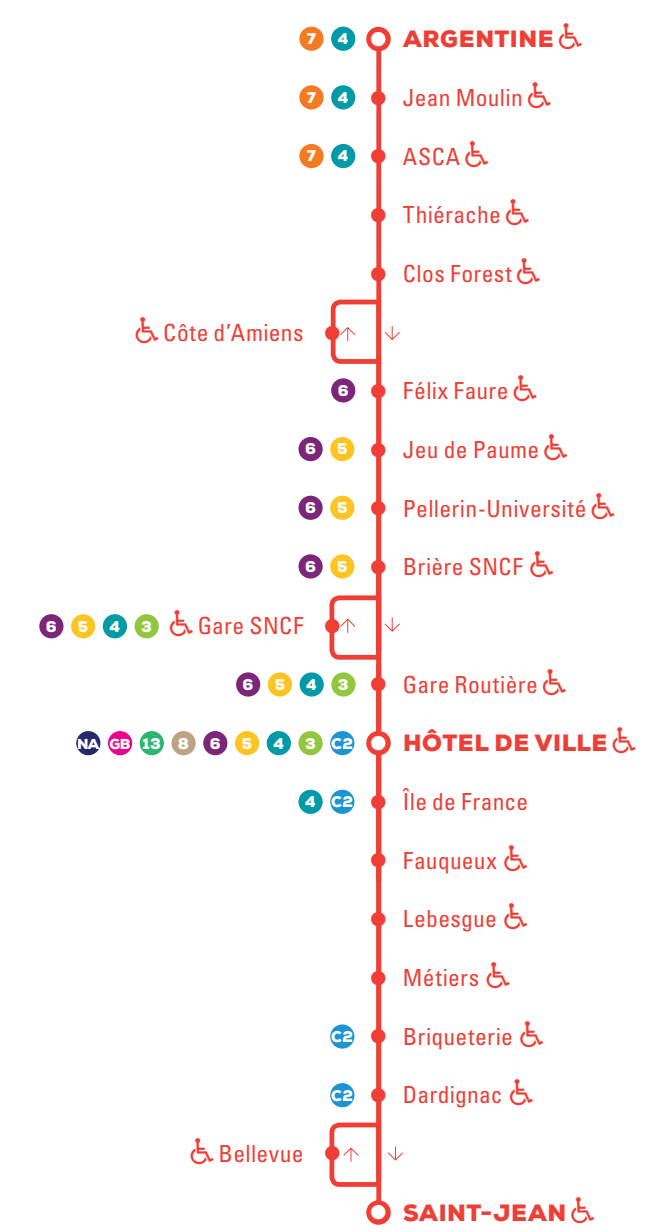

Informations pour les personnes à mobilité réduite (PMR)

Tous les bus sont accessibles aux PMR
 Arrêts accessibles aux PMR uniquement pour cette ligne

C1 Saint-Jean → Hôtel de Ville → Argentine

Horaires du dimanche et jours fériés

SAINT-JEAN	9:27	10:28	11:30	12:30	13:32	14:32	15:52	16:48	17:52	19:08	20:08	21:15
Bellevue	9:28	10:29	11:31	12:31	13:33	14:33	15:53	16:49	17:53	19:09	20:09	21:16
Dardignac	9:29	10:30	11:32	12:32	13:34	14:34	15:54	16:50	17:54	19:10	20:10	21:17
Briqueterie	9:30	10:31	11:33	12:33	13:35	14:35	15:55	16:51	17:55	19:11	20:11	21:18
Métiers	9:31	10:32	11:34	12:34	13:36	14:36	15:56	16:52	17:56	19:12	20:12	21:19
Lebesgue	9:32	10:33	11:35	12:35	13:37	14:37	15:57	16:53	17:57	19:13	20:13	21:20
Fauqueux	9:33	10:34	11:36	12:36	13:38	14:38	15:58	16:54	17:58	19:14	20:14	21:21
Ile de France	9:35	10:36	11:38	12:38	13:40	14:40	16:00	16:56	18:00	19:16	20:16	21:23
HÔTEL DE VILLE	9:39	10:40	11:42	12:42	13:44	14:44	16:04	17:00	18:10	19:19	20:26	21:26
Gare Routière	9:41	10:42	11:44	12:44	13:46	14:46	16:06	17:02	18:12	19:21	20:28	21:28
Gare SNCF	9:43	10:44	11:46	12:46	13:48	14:48	16:08	17:04	18:14	19:23	20:30	21:30
Brière SNCF	9:44	10:45	11:47	12:47	13:49	14:49	16:09	17:05	18:15	19:24	20:31	21:31
Pellerin-Université	9:45	10:46	11:48	12:48	13:50	14:50	16					