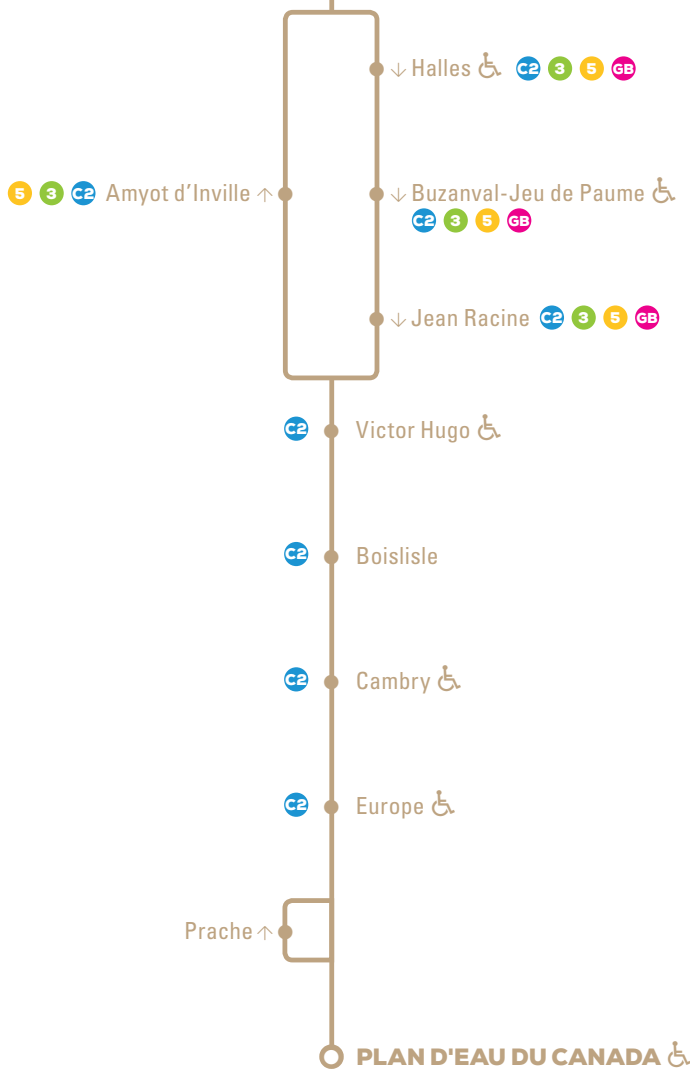

NA GB 13 6 5 4 3 C2 C1 **HÔTEL DE VILLE** ♿

8

Hôtel de Ville → Plan d'eau du Canada

Horaires d'été du lundi au dimanche valables jusqu'au 3 septembre 2017

♿ HÔTEL DE VILLE	8:45	9:30	10:45	12:15	12:55	13:30	14:05	14:45	16:15	17:15	17:55
♿ Halles	8:46	9:31	10:46	12:16	12:56	13:31	14:06	14:46	16:16	17:16	17:56
♿ Buzanval-Jeu de Paume	8:48	9:33	10:48	12:18	12:58	13:33	14:08	14:48	16:18	17:18	17:58
Jean Racine	8:50	9:35	10:50	12:20	13:00	13:35	14:10	14:50	16:20	17:20	18:00
♿ Victor Hugo	8:51	9:36	10:51	12:21	13:01	13:36	14:11	14:51	16:21	17:21	18:01
Boislisle	8:52	9:37	10:52	12:22	13:02	13:37	14:12	14:52	16:22	17:22	18:02
♿ Cambry	8:54	9:39	10:54	12:24	13:04	13:39	14:14	14:54	16:24	17:24	18:04
♿ Europe	8:55	9:40	10:55	12:25	13:05	13:40	14:15	14:55	16:25	17:25	18:05
♿ PLAN D'EAU DU CANADA	9:00	9:45	11:00	12:30	13:10	13:45	14:20	15:00	16:30	17:30	18:10

Informations pour les personnes à mobilité réduite (PMR)

Tous les bus sont accessibles aux PMR

♿ Arrêts accessibles aux PMR uniquement pour cette ligne