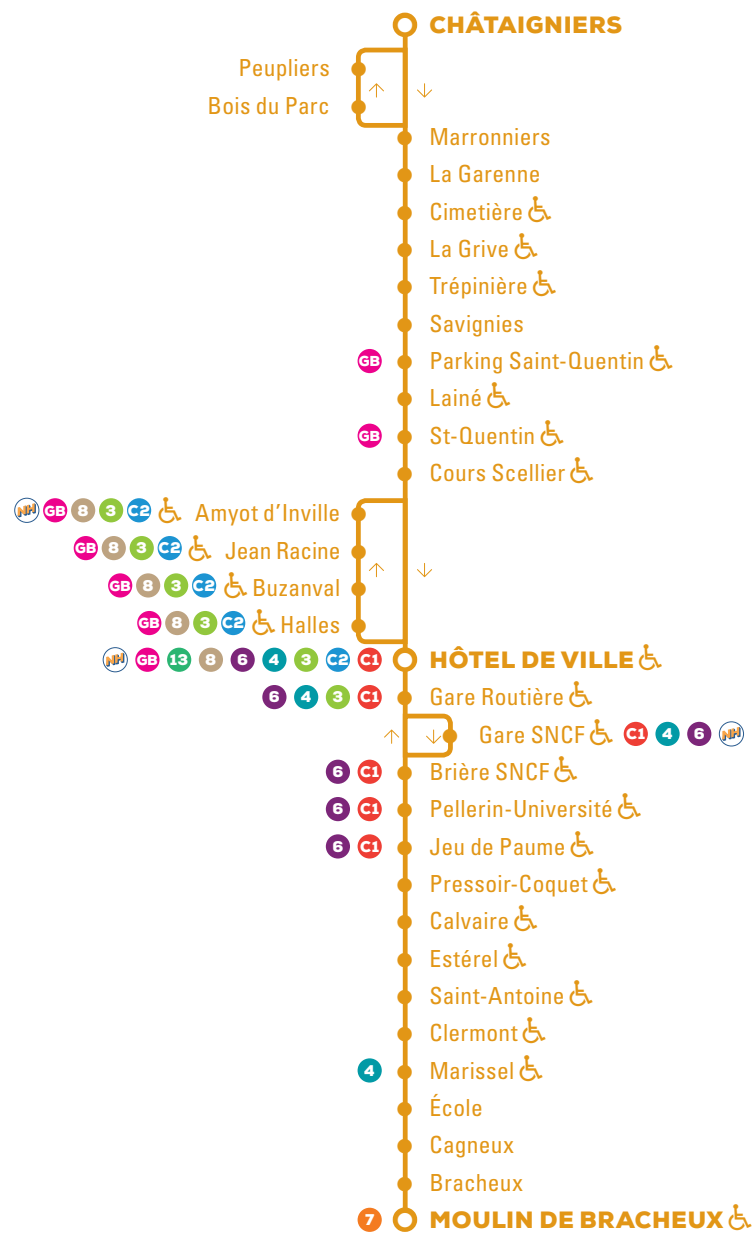

5

Châtaigniers → Hôtel de Ville → Moulin de Bracheux

Horaires du lundi au samedi valables du 27 août 2018 au 25 août 2019

CHÂTAIGNIERS	6:35	7:14	7:59	8:43	9:29	10:13	11:03	11:48	12:23	13:01	13:34	14:13	14:48	15:24	15:58	16:36	17:27	18:00	18:52
Marronniers	6:35	7:14	7:59	8:43	9:29	10:13	11:03	11:48	12:23	13:01	13:34	14:13	14:48	15:24	15:58	16:36	17:27	18:00	18:52
La Garenne	6:36	7:15	8:00	8:44	9:30	10:14	11:04	11:49	12:24	13:02	13:35	14:14	14:49	15:25	15:59	16:37	17:28	18:01	18:53
Cimetière	6:37	7:16	8:01	8:45	9:31	10:15	11:05	11:50	12:25	13:03	13:36	14:15	14:50	15:25	15:59	16:38	17:28	18:02	18:54
La Grive	6:38	7:17	8:02	8:46	9:32	10:16	11:06	11:51	12:26	13:04	13:37	14:16	14:51	15:26	16:00	16:39	17:29	18:03	18:55
Trépinrière	6:39	7:18	8:03	8:47	9:33	10:17	11:07	11:52	12:27	13:05	13:38	14:17	14:52	15:27	16:01	16:40	17:30	18:04	18:56
Savignies	6:40	7:19	8:04	8:48	9:34	10:18	11:08	11:53	12:28	13:06	13:39	14:18	14:53	15:28	16:02	16:41	17:31	18:05	18:57
Parking Saint-Quentin	6:42	7:21	8:06	8:50	9:36	10:20	11:10	11:55	12:30	13:08	13:41	14:20	14:55	15:30	16:04	16:43	17:33	18:07	18:59
Lainé	6:43	7:22	8:07	8:51	9:37	10:21	11:11	11:56	12:31	13:09	13:42	14:21	14:56	15:31	16:05	16:44	17:34	18:08	19:00
St-Quentin	6:45	7:24	8:09	8:53	9:39	10:23	11:13	11:58	12:33	13:11	13:44	14:23	14:58	15:33	16:07	16:46	17:36	18:10	19:02
Cours Scellier	6:47	7:26	8:11	8:55	9:41	10:25	11:15	12:00	12:35	13:13	13:46	14:25	15:00	15:35	16:09	16:48	17:38	18:12	19:04
HÔTEL DE VILLE	6:49	7:29	8:14	8:57	9:43	10:27	11:17	12:02	12:37	13:15	13:48	14:27	15:02	15:37	16:11	16:51	17:41	18:15	19:06
Gare Routière	6:51	7:31	8:16	8:59	9:45	10:29	11:19	12:04	12:39	13:17	13:50	14:29	15:04	15:39	16:13	16:53	17:43	18:17	19:08
Gare SNCF	6:53	7:33	8:18	9:01	9:47	10:31	11:21	12:06	12:41	13:19	13:52	14:31	15:06	15:41	16:15	16:55	17:45	18:19	19:10
Brière SNCF	6:54	7:34	8:19	9:02	9:48	10:32	11:22	12:07	12:42	13:20	13:53	14:32	15:07	15:42	16:16	16:56	17:46	18:20	19:11
Pellerin-Université	6:55	7:35	8:20	9:03	9:49	10:33	11:23	12:08	12:43	13:21	13:54	14:33	15:08	15:43	16:17	16:57	17:47	18:21	19:12
Jeu de Paume	6:57	7:37	8:22	9:05	9:51	10:35	11:25	12:10	12:45	13:23	13:56	14:35	15:10	15:45	16:19	16:59	17:49	18:23	19:14
Pressoir-Coquet	6:58	7:39	8:24	9:06	9:52	10:36	11:26	12:11	12:46	13:24	13:57	14:36	15:11	15:46	16:21	17:01	17:51	18:24	19:15
Calvaire	6:59	7:40	8:25	9:07	9:53	10:37	11:27	12:12	12:47	13:25	13:58	14:37	15:12	15:47	16:22	17:02	17:52	18:25	19:16
Estérel	6:59	7:40	8:25	9:07	9:53	10:37	11:27	12:12	12:47	13:25	13:58	14:37	15:12	15:47	16:22	17:02	17:52	18:25	19:16
Saint-Antoine	7:00	7:41	8:26	9:08	9:54	10:38	11:28	12:13	12:48	13:26	13:59	14:38	15:13	15:48	16:23	17:03	17:53	18:26	19:17
Clermont	7:01	7:42	8:27	9:09	9:55	10:39	11:29	12:14	12:49	13:27	14:00	14:39	15:14	15:49	16:24	17:04	17:54	18:27	19:18
Marissel	7:02	7:44	8:29	9:10	9:56	10:40	11:30	12:15	12:50	13:28	14:01	14:40	15:15	15:50	16:26	17:06	17:56	18:28	19:19
École	7:03	7:45	8:30	9:11	9:57	10:41	11:31	12:16	12:51	13:29	14:02	14:41	15:16	15:51	16:27	17:07	17:57	18:29	19:20
Cagneux	7:03	7:45	8:30	9:11	9:57	10:41	11:31	12:16	12:51	13:29	14:02	14:41	15:16	15:51	16:27	17:07	17:57	18:29	19:20
Bracheux	7:04	7:46	8:31	9:12	9:58	10:42	11:32	12:17	12:52	13:30	14:03	14:42	15:17	15:52	16:28	17:08	17:58	18:30	19:21
MOULIN DE BRACHEUX	7:06	7:48	8:33	9:14	10:00	10:44	11:34	12:19	12:54	13:32	14:05	14:44	15:19	15:54	16:29	17:10	17:59	18:32	19:23