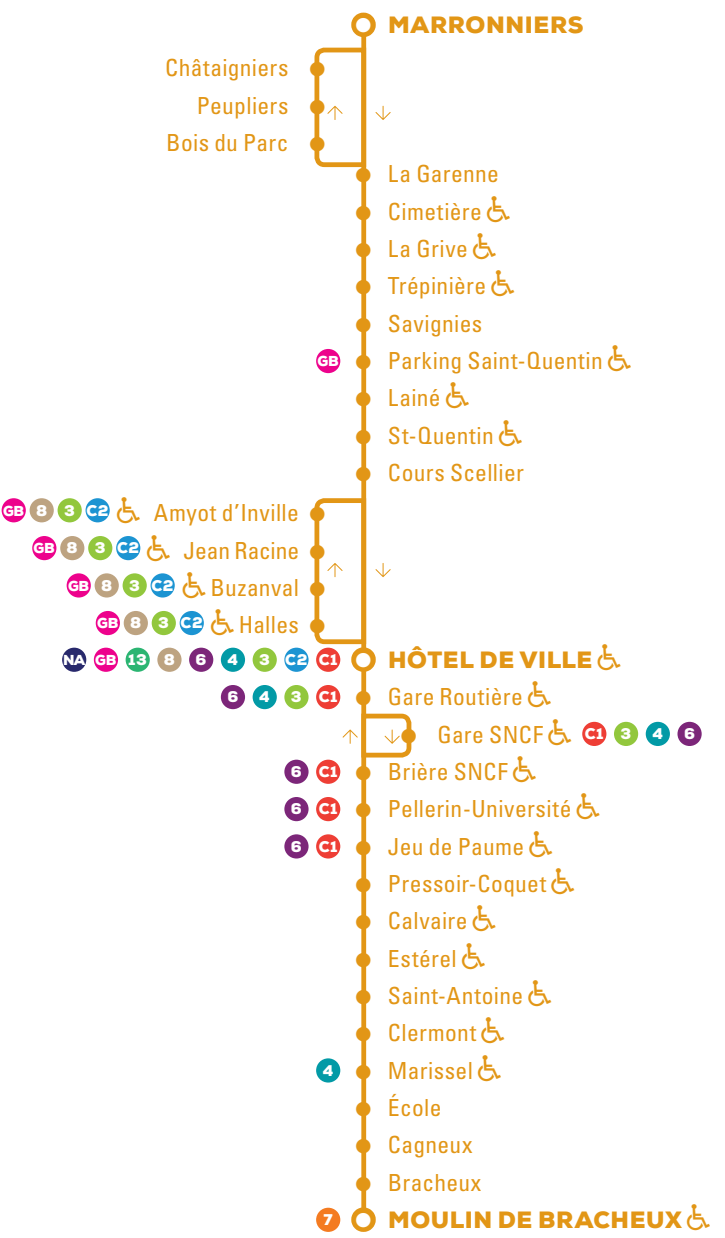

5 Marronniers → Hôtel de Ville → Moulin de Bracheux

Horaires du lundi au samedi valables du 28 août 2017 au 26 août 2018

MARRONNIERS	6:38	7:15	8:01	8:50	9:34	10:15	11:05	11:53	12:35	13:02	13:43	14:11	14:50	15:19	15:59	16:34	17:28	18:03	18:55
La Garenne	6:38	7:16	8:02	8:50	9:34	10:15	11:05	11:53	12:35	13:02	13:43	14:11	14:50	15:19	15:59	16:35	17:29	18:04	18:55
Cimetière	6:39	7:17	8:03	8:51	9:35	10:16	11:06	11:54	12:36	13:03	13:44	14:12	14:51	15:20	16:00	16:36	17:30	18:05	18:56
La Grive	6:40	7:18	8:04	8:52	9:36	10:17	11:07	11:55	12:37	13:04	13:45	14:13	14:52	15:21	16:01	16:37	17:31	18:06	18:57
Trépinrière	6:41	7:19	8:05	8:53	9:37	10:18	11:08	11:56	12:38	13:05	13:46	14:14	14:53	15:22	16:02	16:38	17:32	18:07	18:58
Savignies	6:42	7:20	8:06	8:54	9:38	10:19	11:09	11:57	12:39	13:06	13:47	14:15	14:54	15:23	16:03	16:39	17:33	18:08	18:59
Parking Saint-Quentin	6:44	7:22	8:08	8:56	9:40	10:21	11:11	11:59	12:41	13:08	13:49	14:17	14:56	15:25	16:05	16:41	17:35	18:10	19:01
Lainé	6:45	7:23	8:09	8:57	9:41	10:22	11:12	12:00	12:42	13:09	13:50	14:18	14:57	15:26	16:06	16:42	17:36	18:11	19:02
St-Quentin	6:46	7:24	8:10	8:58	9:42	10:23	11:13	12:01	12:43	13:10	13:51	14:19	14:58	15:27	16:07	16:43	17:37	18:12	19:03
Cours Scellier	6:47	7:25	8:11	8:59	9:43	10:24	11:14	12:02	12:44	13:11	13:52	14:20	14:59	15:28	16:08	16:44	17:38	18:13	19:04
HÔTEL DE VILLE	6:49	7:28	8:14	9:01	9:45	10:26	11:16	12:04	12:46	13:13	13:54	14:22	15:01	15:30	16:10	16:47	17:41	18:16	19:06
Gare Routière	6:51	7:30	8:16	9:03	9:47	10:28	11:18	12:06	12:48	13:15	13:56	14:24	15:03	15:32	16:12	16:49	17:43	18:18	19:08
Gare SNCF	6:53	7:32	8:18	9:05	9:49	10:30	11:20	12:08	12:50	13:17	13:58	14:26	15:05	15:34	16:14	16:51	17:45	18:20	19:10
Brière SNCF	6:54	7:33	8:19	9:06	9:50	10:31	11:21	12:09	12:51	13:18	13:59	14:27	15:06	15:35	16:15	16:52	17:46	18:21	19:11
Pellerin-Université	6:55	7:34	8:20	9:07	9:51	10:32	11:22	12:10	12:52	13:19	14:00	14:28	15:07	15:36	16:16	16:53	17:47	18:22	19:12
Jeu de Paume	6:57	7:36	8:22	9:09	9:53	10:34	11:24	12:12	12:54	13:21	14:02	14:30	15:09	15:38	16:18	16:55	17:49	18:24	19:14
Pressoir-Coquet	6:58	7:38	8:24	9:10	9:54	10:35	11:25	12:13	12:55	13:22	14:03	14:31	15:10	15:39	16:20	16:57	17:51	18:25	19:15
Calvaire	6:59	7:39	8:25	9:11	9:55	10:36	11:26	12:14	12:56	13:23	14:04	14:32	15:11	15:40	16:21	16:58	17:52	18:26	19:16
Estérel	6:59	7:39	8:25	9:11	9:55	10:36	11:26	12:14	12:56	13:23	14:04	14:32	15:11	15:40	16:21	16:58	17:52	18:26	19:16
Saint-Antoine	7:00	7:40	8:26	9:12	9:56	10:37	11:27	12:15	12:57	13:24	14:05	14:33	15:12	15:41	16:22	16:59	17:53	18:27	19:17
Clermont	7:01	7:41	8:27	9:13	9:57	10:38	11:28	12:16	12:58	13:25	14:06	14:34	15:13	15:42	16:23	17:00	17:54	18:28	19:18
Marissel	7:02	7:43	8:29	9:14	9:58	10:39	11:29	12:17	12:59	13:26	14:07	14:35	15:14	15:43	16:25	17:02	17:56	18:29	19:19
École	7:03	7:44	8:30	9:15	9:59	10:40	11:30	12:18	13:00	13:27	14:08	14:36	15:15	15:44	16:26	17:03	17:57	18:30	19:20
Cagneux	7:03	7:44	8:30	9:15	9:59	10:40	11:30	12:18	13:00	13:27	14:08	14:36	15:15	15:44	16:26	17:03	17:57	18:30	19:20
Bracheux	7:04	7:45	8:31	9:16	10:00	10:41	11:31	12:19	13:01	13:28	14:09	14:37	15:16	15:45	16:27	17:04	17:58	18:31	19:21
MOULIN DE BRACHEUX	7:06	7:47	8:33	9:18	10:02	10:43	11:33	12:21	13:03	13:30	14:11	14:39	15:18	15:47	16:28	17:06	17:59	18:33	19:23