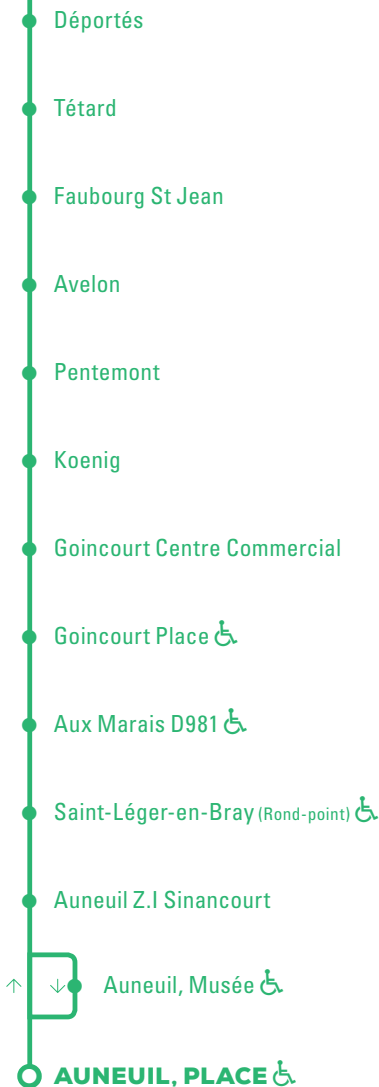

13

Auneuil → Hôtel de Ville

Horaires du lundi au samedi valables du 28 août 2017 au 26 août 2018

 AUNEUIL, PLACE	06:51	07:41	08:31	13:02	17:15	18:10
Auneuil Z.I Sinancourt	06:55	07:45	08:35	13:06	17:19	18:14
 Saint-Léger-en-Bray (Rond-point)	06:58	07:48	08:38	13:09	17:22	18:17
 Aux Marais D981	07:01	07:51	08:41	13:12	17:25	18:20
 Goincourt Place	07:05	07:55	08:45	13:16		
Goincourt Centre Commercial	07:07	07:57	08:47	13:18		
Koenig	07:08	07:58	08:48	13:19	17:29	18:24
Pentemont	07:08	07:58	08:48	13:19	17:29	18:24
Avelon	07:09	07:59	08:49	13:20	17:30	18:25
Faubourg St Jean	07:10	08:00	08:50	13:21	17:31	18:26
Tétard	07:11	08:01	08:51	13:22	17:32	18:27
Déportés	07:12	08:02	08:52	13:23	17:33	18:28
 Desgroux	07:14	08:04	08:54	13:25	17:35	18:30
HÔTEL DE VILLE	07:15	08:05	08:55	13:26	17:36	18:31

NASH & YOUNG

www.corolis.fr
Suivez-nous : corolisbeauvais
03 44 45 10 11

Infos trafic :
oïse-mobilite.fr
→ mon espace !

COROLIS

REDÉCOUVREZ LA VILLE !

13

VALABLE
DÈS LE
28 AOÛT 17

• **HÔTEL DE VILLE**
(Beauvais)

• Avelon (Beauvais)

• Place (Goincourt)

• **AUNEUIL**

13 Hôtel de Ville → Auneuil

Horaires du lundi au samedi valables du 28 août 2017 au 26 août 2018

HÔTEL DE VILLE	06:25	07:15	08:05	12:30	16:45	17:40	18:45
Déportés	06:30	07:20	08:10	12:35	16:50	17:45	18:50
Tétard	06:31	07:21	08:11	12:36	16:51	17:46	18:51
Faubourg St Jean	06:33	07:23	08:13	12:38	16:53	17:48	18:53
Avelon	06:35	07:25	08:15	12:40	16:55	17:50	18:55
Pentemont	06:36	07:26	08:16	12:41	16:56	17:51	18:56
Koenig	06:36	07:26	08:16	12:41	16:56	17:51	18:56
Goincourt Centre Commercial				12:43	16:58	17:53	18:58
Goincourt Place				12:45	17:00	17:55	19:00
Aux Marais D981	06:39	07:29	08:19	12:49	17:04	17:59	19:04
Saint-Léger-en-Bray (Rond-point)	06:43	07:33	08:23	12:53	17:08	18:03	19:08
Auneuil Z.I Sinancourt	06:46	07:36	08:26	12:56	17:11	18:06	19:11
Auneuil, Musée	06:50	07:40	08:30	12:59	17:14	18:09	19:14
AUNEUIL, PLACE	06:51	07:41	08:31	13:00	17:15	18:10	19:15